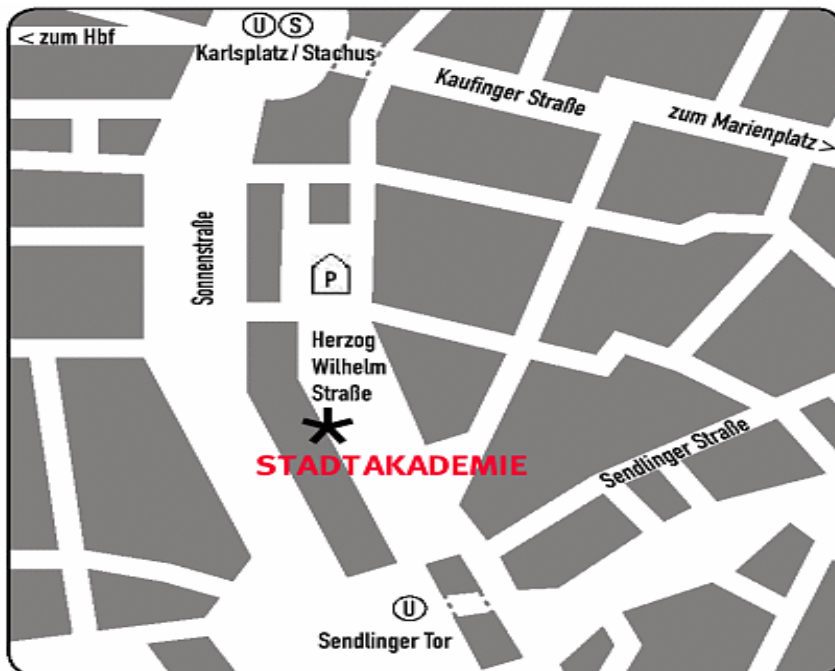

U1, U2, U3, U6 Haltestelle Sendlinger Tor (Ausgang Sendlinger Straße)

U4, U5 und alle S-Bahnen Haltestelle Karlsplatz

Tram 16, 17, 18, 27 Haltestelle Sendlinger Tor

Vom Hauptbahnhof aus: am besten zu Fuß (10 Minuten)

Parkmöglichkeiten bei Anreise mit dem PKW:

Sie finden das Parkhaus "Stachus Einkaufszentrum" unmittelbar in der Nähe der Evangelischen Stadtakademie in der Herzog-Wilhelm-Straße 11, 80331 München.

Wir empfehlen Ihnen aber dennoch die Anreise mit den öffentlichen Verkehrsmitteln.