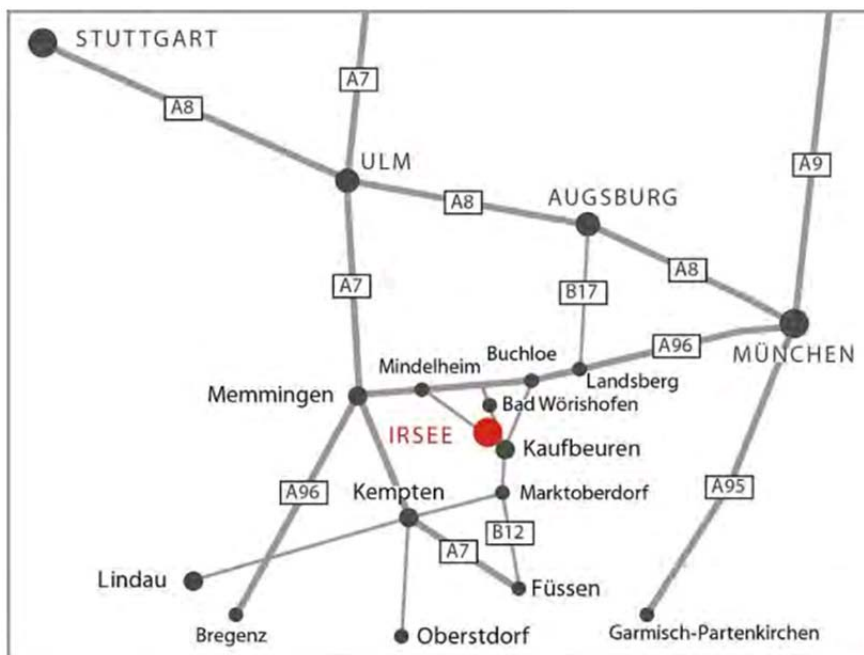

FAHRTHINWEIS

Adresse:

Schwäbisches Tagungs- und Bildungszentrum
Kloster Irsee
Klosterring 4
87660 Irsee
Telefon: 08341 906-00
Fax: 08341 74278
E-Mail: info@kloster-irsee.de
Web: www.kloster-irsee.de

Anreise mit dem PKW

Von Nord wie Süd über die A7 Ulm – Kempten:
bei Memmingen auf die A96 Richtung München bis zur Ausfahrt Bad Wörishofen fahren, danach
weiter in Richtung Kaufbeuren.
Von München und Augsburg aus in einer Stunde über die A96, Ausfahrt Bad Wörishofen.

Anreise mit der Bahn

Im 7 km entfernten Kaufbeuren ist ein Bahnanschluss für Züge nach München und Augsburg vorhanden.

Detaillierte Anfahrts- und Lagepläne sowie die Verbindungen des Öffentlichen Nahverkehrs finden Sie unter: www.google.de/maps
www.bayern-fahrplan.de