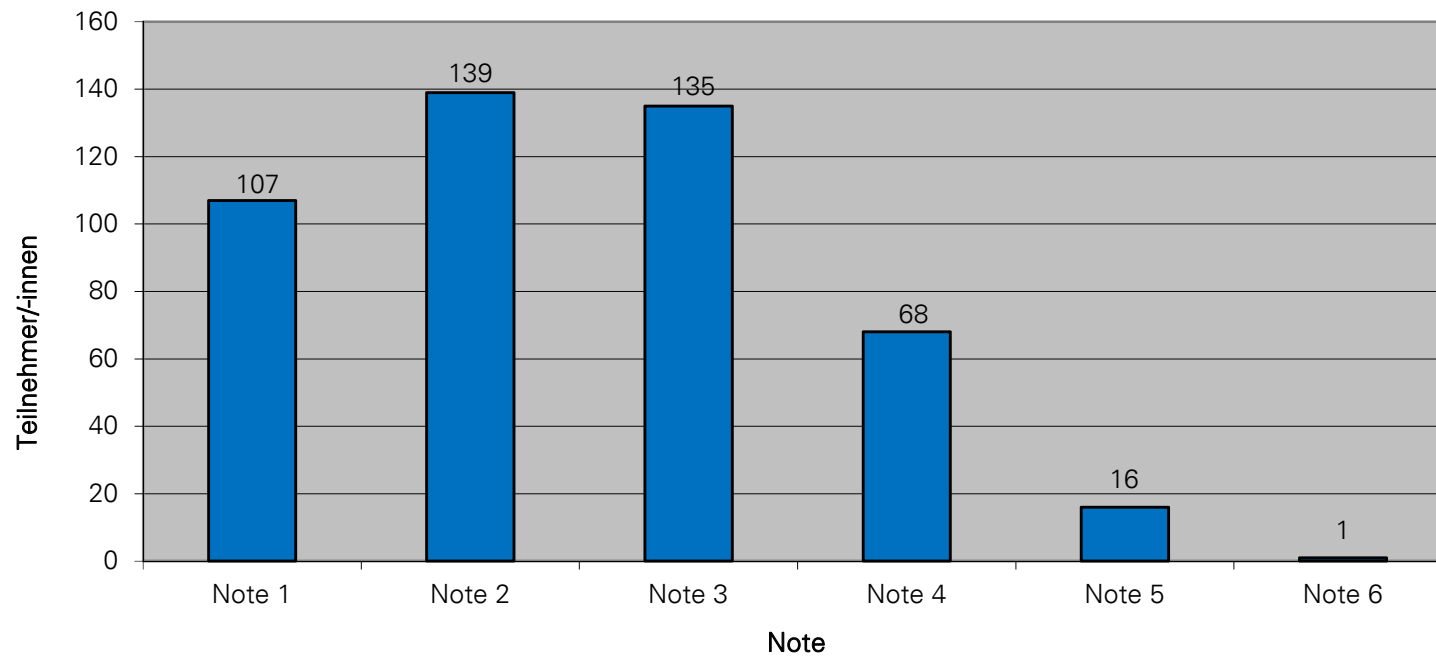

Notenstatistik der fachpraktischen Prüfung - F I 2020

Von den 107 Prüflingen, die die fachpraktische Prüfung mit der Note 1 abgelegt haben, erreichten 49 Prüflinge den Durchschnitt 1,00.