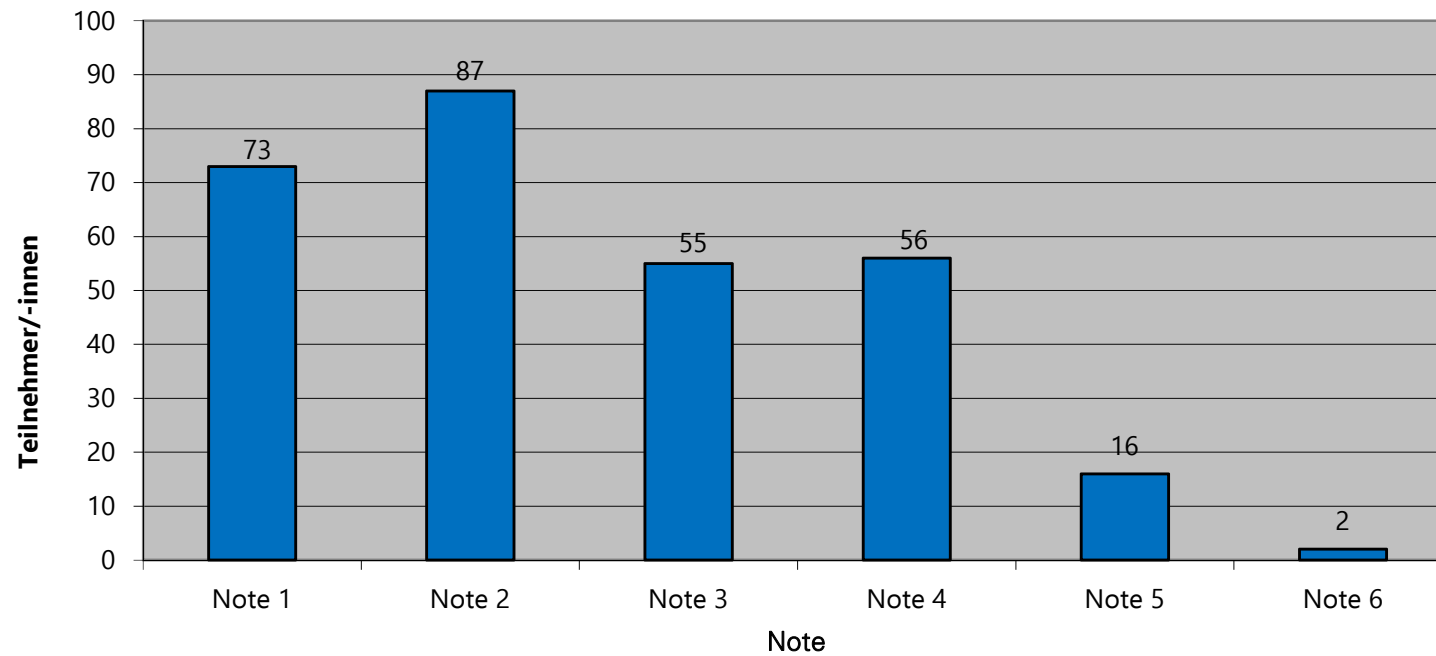

### Notenstatistik der fachpraktischen Prüfung - F I 2020\_II

Von den 73 Prüflingen, die die fachpraktische Prüfung mit der Note 1 abgelegt haben, erreichten 36 Prüflinge den Durchschnitt 1,00.