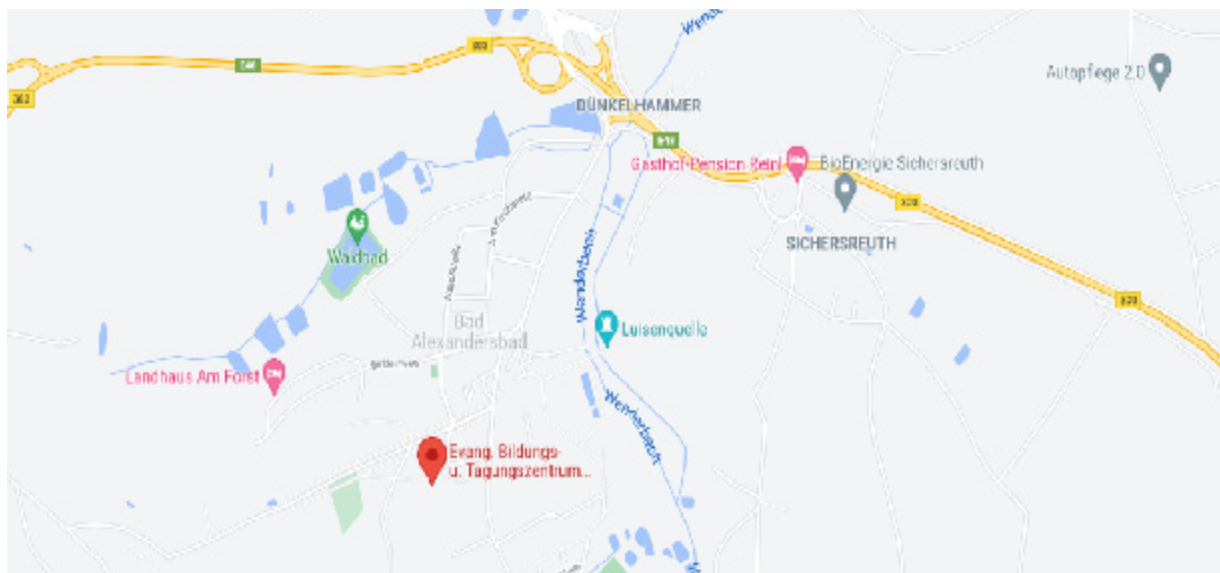

 [google.maps.com](https://google.maps.com)

### Anreise mit öffentlichen Verkehrsmitteln und PKW

Das Evangelische Bildungs- und Tagungszentrum Alexandersbad liegt zwischen Wundrad und Marktredwitz. Die nächste Bahnstation ist Marktredwitz.

**Wir wünschen Ihnen eine gute Anreise!**