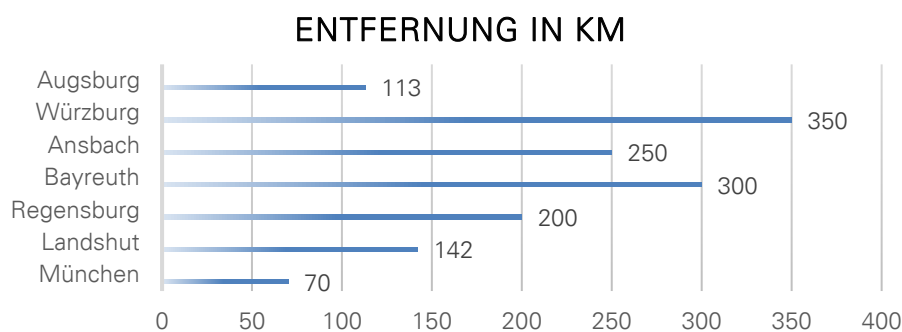

FAHRTHINWEIS

Adresse

Hotel Alpenblick
Heimgartenstr. 8
82441 Ohlstadt

Telefon 08841 797-05
Telefax 08841 797-450

hotel-alpenblick-ohlstadt.de
info@alpenblick-ohlstadt.de

Anreise mit dem Pkw

Aus Richtung München: A95 München-Garmisch, Anschlussstelle 10 Murnau/Kochel abfahren, anschließend Richtung Murnau, weiter Richtung Ohlstadt. Im Ort links Richtung Kirche und weiter zum Hotel.

Aus Richtung Weilheim/Murnau: B2 aus Richtung Weilheim/Murnau bis Abzweigung Ohlstadt (kurz vor Autobahnunterführung) dann links abbiegen, im Ort rechts Richtung Kirche und weiter zum Hotel.

Aus Richtung GAP: B2 aus Richtung Murnau, nach Autobahnunterführung gleich rechts Richtung Ohlstadt. Im Ort rechts Richtung Kirche und weiter zum Hotel.

Anreise mit den öffentlichen Verkehrsmitteln

Mehrere ICEs halten in Murnau.

Bahnverbindung München-Innsbruck: Bahnhof direkt in Ohlstadt.

Stündliche Zugverbindungen von/nach München, Garmisch-Partenkirchen und Mittenwald, sowie mit der Zugspitzbahn.

Kostenloser Transfer vom und zum Bahnhof in der Zeit von 7 bis 21 Uhr (bitte anmelden).

Weiterführende Links

maps.google.com

Wir wünschen Ihnen eine gute Fahrt.
Ihre BVS.