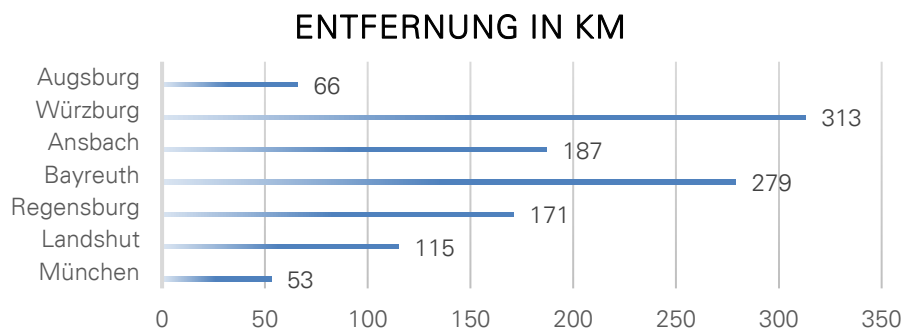

FAHRTHINWEIS

Adresse

BVS-Bildungszentrum Holzhausen
Seeholzstraße 1-3
86919 Utting a. Ammersee

Telefon 08806 22 0
Telefax 08806 22 5104

bvs.de/holzhausen
holzhausen@bvs.de

Anreise mit dem Pkw

Kommend von der A96 München - Lindau: Ausfahrt Greifenberg nehmen, weiter in Richtung Ammersee fahren (rechts abbiegen). Durch Schondorf und Utting durchfahren (einfach der Straße folgen), dann etwa 2 km nach dem Ortsende von Utting links in Richtung Holzhausen abbiegen und weiter der Beschilderung "Bayerische Verwaltungsschule" folgen. Parkmöglichkeiten finden Sie direkt auf dem Gelände. Biegen Sie vor der Einfahrt zum Haupteingang links ab und folgen Sie der Beschilderung.

Anreise mit den öffentlichen Verkehrsmitteln

Aus Richtung München:

Richtung Kempten – Lindau oder mit der S-Bahn S4 München – Geltendorf bis Bahnhof Geltendorf. Dort umsteigen in Richtung Weilheim/Schongau bis Bahnhof Utting.