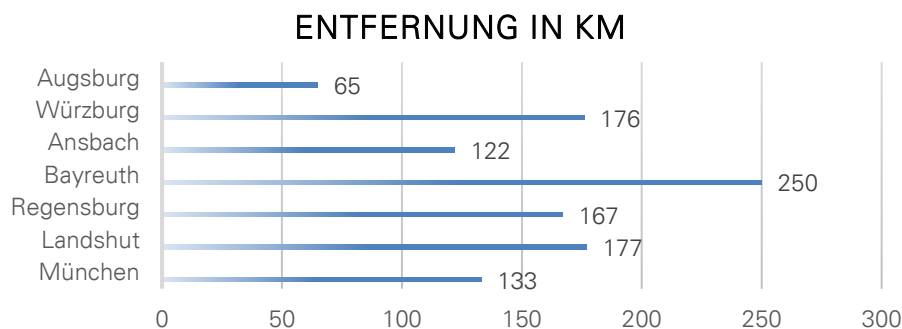

FAHRTHINWEIS

Adresse

BVS Bildungszentrum Lauingen
Kastellstraße 9
89415 Lauingen

Telefon 09072 71 0
Telefax 09072 71 1599

bvs.de/lauingen
lauingen@bvs.de

Anreise mit dem Pkw

Aus Richtung München: A8 Abfahrt Burgau und der Beschilderung Dillingen, Lauingen bzw. „BVS-Bildungszentrum“ folgen.

Aus Richtung Würzburg: E 43/ A7 Ausfahrt 116, Heidenheim, dann Richtung Dillingen. Folgen Sie der Beschilderung Richtung „BVS Bildungszentrum“

Aus Richtung Stuttgart: A8, Abfahrt Günzburg. Auf der B 16 Richtung Dillingen. Folgen Sie der Beschilderung Richtung „BVS-Bildungszentrum“