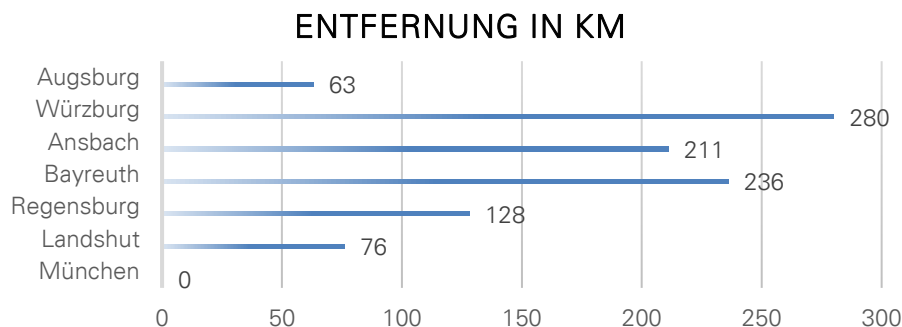

FAHRTHINWEIS

Adresse

BVS Bildungszentrum München
Ridlerstraße 75
80339 München

Telefon 089 54057 8841
Telefax 089 54057 8899

bvs.de/muenchen
muenchen@bvs.de

Anreise mit dem Pkw

Wenn Sie mit dem Auto anreisen finden Sie in den umliegenden Straßen eine begrenzte Anzahl kostenpflichtiger Parkplätze. Etwa 800 Meter vom Bildungszentrum entfernt liegt das [Park & Ride-Parkhaus](#) (Garmischer Str. 21).

Anreise mit den öffentlichen Verkehrsmitteln

Sie erreichen das BVS-Bildungszentrum bequem und schnell mit verschiedenen U- und S-Bahn-Linien (U4 und U5, S7 und S27), Haltestelle Heimeranplatz bzw. Donnersbergerbrücke. Alle Linien verkehren als Direktverbindung vom Münchener Hauptbahnhof. Ab der U-Bahn-Haltestelle Heimeranplatz ist die BVS ausgeschildert.