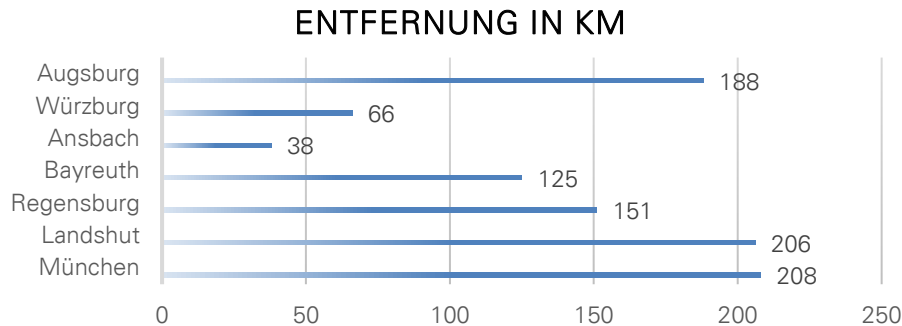

FAHRTHINWEIS

Anreise mit den öffentlichen Verkehrsmitteln

In Neustadt a.d. Aisch gibt es 2 Bahnhöfe: Neustadt-Mitte und Neustadt-Bahnhof.

Der Haltepunkt Neustadt-Mitte liegt in unmittelbarer Nähe des BVS-Bildungszentrums, das Sie zu Fuß vom Haltepunkt innerhalb von 3 Minuten erreichen können.

Der Bahnhof Neustadt liegt am westlichen Ortsrand von Neustadt und ist etwa 2,5 km vom BVS-Bildungszentrum entfernt. Sie können unter den Telefonnummern 09161/8726221 (Eddy's Fahrdienst) oder 09161/307864 (Fahrdienst Rößner) eine Fahrgelegenheit zum Bildungszentrum oder zum Bahnhof organisieren.

Beide Bahnhöfe werden von allen Regionalbahnen (RB) im Stundentakt bedient. Darüber hinaus halten am Bahnhof-Neustadt stündlich alle Regional-Expressbahnen (RE).

Weiterführende Links

maps.google.com

[VGN](https://www.vgn.de)

Wir wünschen Ihnen eine gute Fahrt.
Ihre BVS.