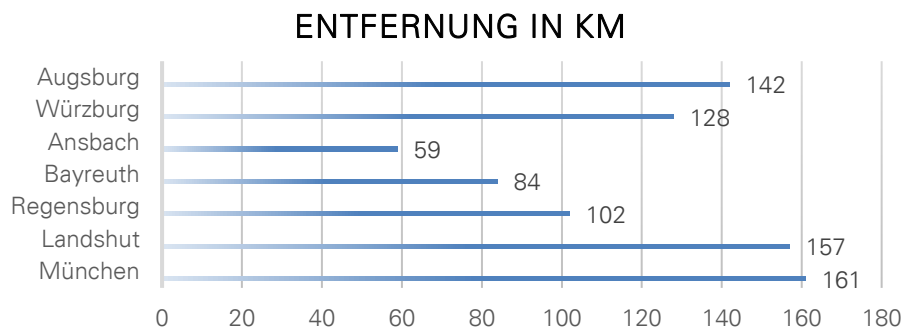

Kostenloses Parken ist auf folgenden Parkplätzen in der Nähe möglich:

- Parkplatz Ecke Gleiwitzer/Thomas-Mann-Straße (siehe Karte oben)
- P&R Parkplatz Langwasser Süd, erreichbar über die A6 oder das Kreuz Nürnberg Ost, Ausfahrt Langwasser, dann weitere 3 Stationen mit der U1 Richtung Fürth Hardhöhe bis Scharfreiterrung und noch ein kurzer Fußweg.
- P&R Parkplatz Bauernfeindstraße, erreichbar über die A73 oder die B8, mit der U1 Richtung Langwasser Süd bis Station Scharfreiterrung und noch ein kurzer Fußweg. Fahrschein Kurzstrecke zu 1,80 € pro Fahrt.

Mehr Informationen finden Sie unter www.vag.de/service-mehr/park-ride

Sie können auch eines der umliegenden Parkhäuser nutzen:

- Parkhaus Eurocom, Lina-Ammon-Straße, Fußweg ca. 5 Minuten
- Parkhaus Breslauer Straße oder Parkhaus Frankenzentrum, Opperlner Straße, dann eine Station mit der U1 Richtung Fürth Hardhöhe bis Scharfreiterrung und noch ein kurzer Fußweg.

FAHRTHINWEIS

Anreise mit den öffentlichen Verkehrsmitteln

Das BVS-Bildungszentrum erreichen Sie mit der U-Bahn (U1), Richtung Langwasser Süd, Haltestelle Scharfreiterrig. Die Linie verkehrt als Direktverbindung vom Hauptbahnhof. Ab dem Scharfreiterrig verkehrt die Buslinie 55 in Richtung Meistersingerhalle.