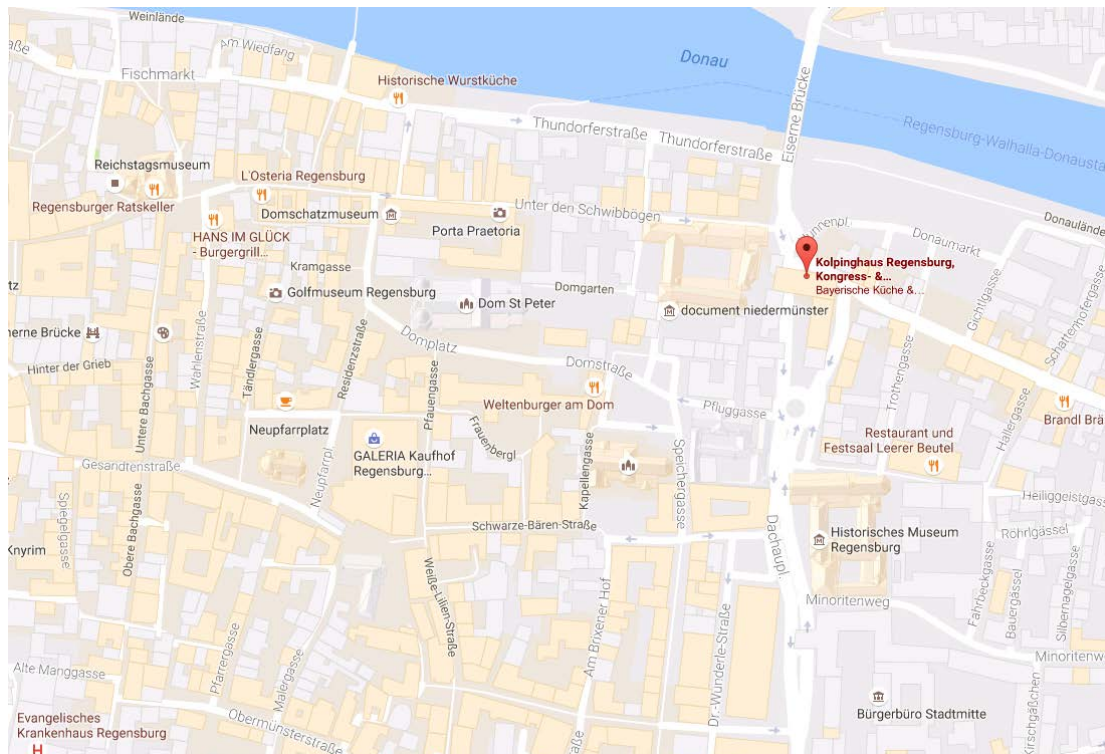

FAHRTHINWEIS

Adresse:

BVS*regional* Regensburg
Kongress- und Kulturzentrum
Kolpinghaus Regensburg
Adolph-Kolping-Straße 1
93047 Regensburg

Lageplan:

Das Kolpinghaus befindet sich in der Innenstadt von Regensburg. Vom Hauptbahnhof aus ist es in ca. 15 Gehminuten erreichbar.

Parken:

Das Parkhaus am Dachauplatz und der Parkplatz am Donaumarkt sind in unmittelbarer Umgebung. Der Parkplatz Altes Eisstadion ist kostenfrei und fußläufig in 10 Minuten erreichbar.

Mehr Infos zum Thema Parken finden Sie unter: <http://www.regensburg.de/leben/verkehr-mobilitaet/auto-und-motorradfahrer/parken/36200>.

Tipps:

Informationen zu Übernachtungsmöglichkeiten finden Sie unter www.regensburg.de/tourismus.

Wir wünschen Ihnen eine gute Fahrt!