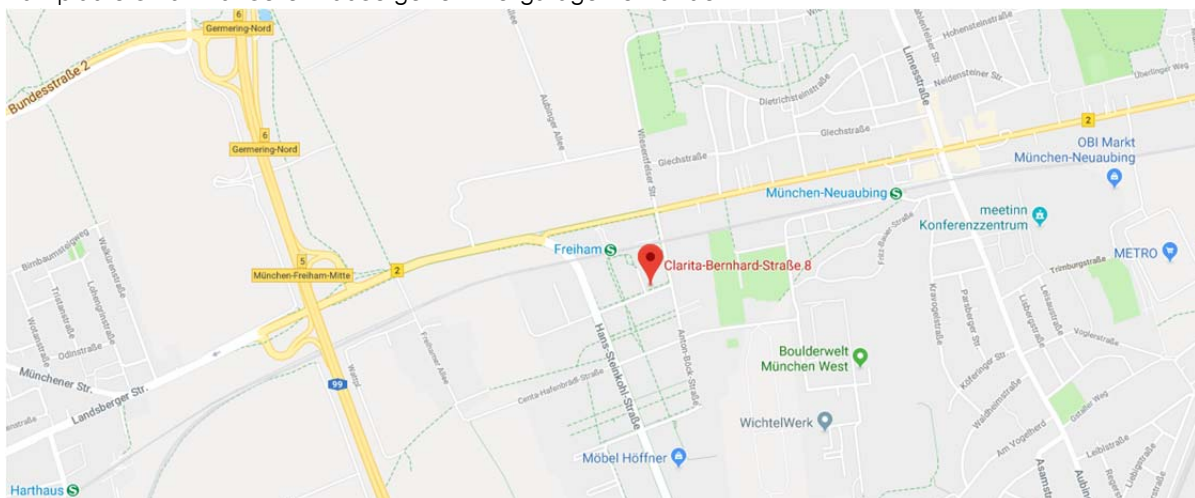

FAHRTHINWEIS

Adresse:

Bavaria Motel
Clarita-Bernhard-Str. 8
81249 München-Freiham
Telefon: 089 89 35 625-0
Telefax: 089 89 35 625-299
kontakt@bavaria-motel.de
www.bavaria-motel.de

Anreise mit der S-Bahn:

Haltestelle: FREIHAM

Sie erreichen uns aus der Innenstadt kommend mit der S8 in Richtung Herrsching bzw. von dort kommend in Richtung Flughafen. Das Bavaria Motel liegt fußläufig eine Minute von der Haltestelle entfernt. Gehen Sie direkt in die Han-Stützele-Straße, Sie sehen unser Haus direkt von der S-Bahn-Haltestelle.

Anreise mit dem PKW:

Mit dem Auto erreichen Sie uns aus München kommend am besten, indem Sie über den Mittleren Ring auf die A96 fahren, in Richtung Lindau, und diese an der Ausfahrt „Freiham“ verlassen. Am Kreisverkehr geradeaus die Hans-Steinkohl-Straße entlang. Die dritte Straße rechts ist die Clarita-Bernhard-Straße.

Aus dem Norden oder Westen kommend fahren Sie über die West-Umfahrung der A99 in Richtung Süden bis zur Anschlussstelle „München-Freiham-Mitte“. Abbiegen in die Bodenseestr., rechts halten und Sie gelangen in die Hans-Steinkohl-Straße. Die erste Straße links ist die Clarita-Bernhard-Straße. Aus Richtung Lindau kommend fahren Sie am Dreieck München Süd-West auf die A99 in Richtung Stuttgart, Nürnberg, etc. und verlassen diese gleich an der ersten Ausfahrt „Freiham-Nord“ wieder. Links abbiegen in die Bodenseestraße, gleich rechts halten und Sie gelangen in die Hans-Steinkohl-Straße. Die erste Straße links ist die Clarita-Bernhard-Straße. Parkplätze sind in unserer hauseigenen Tiefgarage vorhanden.