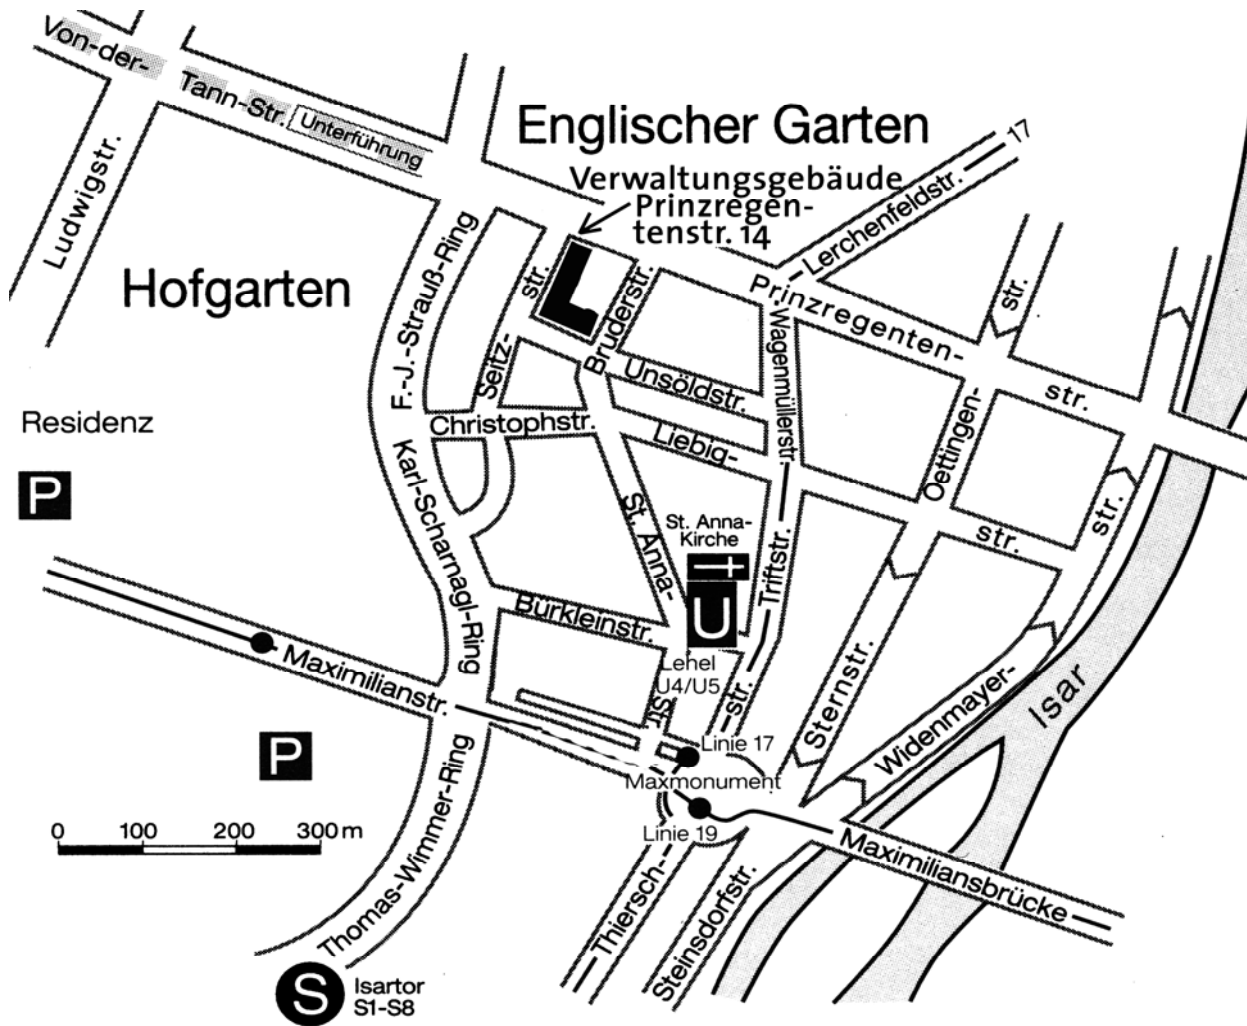

**BEZIRKSVERWALTUNG**  
 PRINZREGENTENSTRASSE 14  
 80538 MÜNCHEN

POSTANSCHRIFT:  
 80535 MÜNCHEN

TEL.: 089/2198-01  
 FAX: 089/2198-1190

bezirk  oberbayern

- Straßenbahn
- - U-Bahn
- Straßenbahn- bzw. Bus-Haltestelle
- U** U-Bahnstation
- S** S-Bahnstation
- P** Parkhaus

**WEGBESCHREIBUNG:**

ANREISE MIT ÖFFENTLICHEN VERKEHRSMITTELN:	U4 UND U5: STATION „LEHEL“ STADTBUS 100: STATION „KÖNIGINSTRASSE“ TRAM 17: STATION „NATIONALMUSEUM/HAUS DER KUNST“ TRAM 19: STATION „MAXMONUMENT“
ANREISE MIT DEM PKW	ALTSTADTRING (FRANZ-JOSEF-STRAUß-RING) RICHTUNG NORDEN RECHTS IN DIE PRINZREGENTENSTRASSE UND VON DORT RECHTS IN DIE SEITZSTRASSE EINBIEGEN ES STEHT EINE BEGRENZTE ANZAHL AN GÄSTEPARKPLÄTZEN ZUR VERFÜGUNG, DIE JEDOCH NICHT RESERVIERT WERDEN KÖNNEN. ÜBER DIE PFORTE (TEL.: 089/2198-1182) KANN ERFRAGT WER- DEN, OB EINE PARKMÖGLICHKEIT VORHANDEN IST