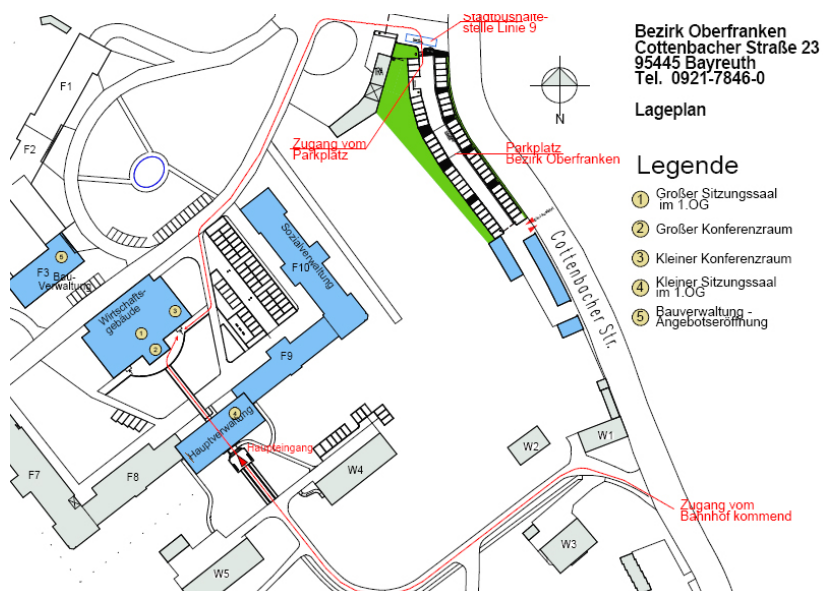

FAHRTHINWEIS

Adresse:

Bezirk Oberfranken
Cottenbacher Str. 23
95445 Bayreuth

Seminarraum:

Kleiner Konferenzraum

Ihre Ansprechpartnerin vor Ort:

Martina Clemens (Bezirk Oberfranken)
Telefon: 0921/7846-1111, E-Mail: martina.clemens@bezirk-oberfranken.de

Anreise:

Der Bezirk Oberfranken befindet sich ca. 15 Min. zu Fuß vom Bayreuther Hauptbahnhof entfernt.
Kostenfreie Parkplätze sind vorhanden.

Wir wünschen
Ihnen eine
gute Fahrt!