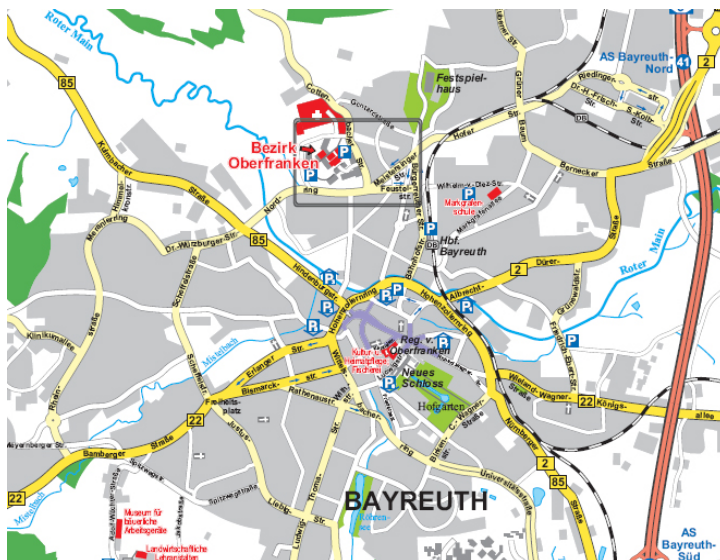

FAHRTHINWEIS

Adresse:

Bezirk Oberfranken
Cottenbacher Str. 23
95445 Bayreuth

Seminarraum:

Kleiner Konferenzraum

Ihre Ansprechpartnerin vor Ort:

Martina Clemens (Bezirk Oberfranken)
Telefon: 0921/7846-1111, E-Mail: martina.clemens@bezirk-oberfranken.de

Anreise:

Der Bezirk Oberfranken befindet sich ca. 15 Min. zu Fuß vom Bayreuther Hauptbahnhof entfernt.
Kostenfreie Parkplätze sind vorhanden.

Wir wünschen
Ihnen eine
gute Fahrt!