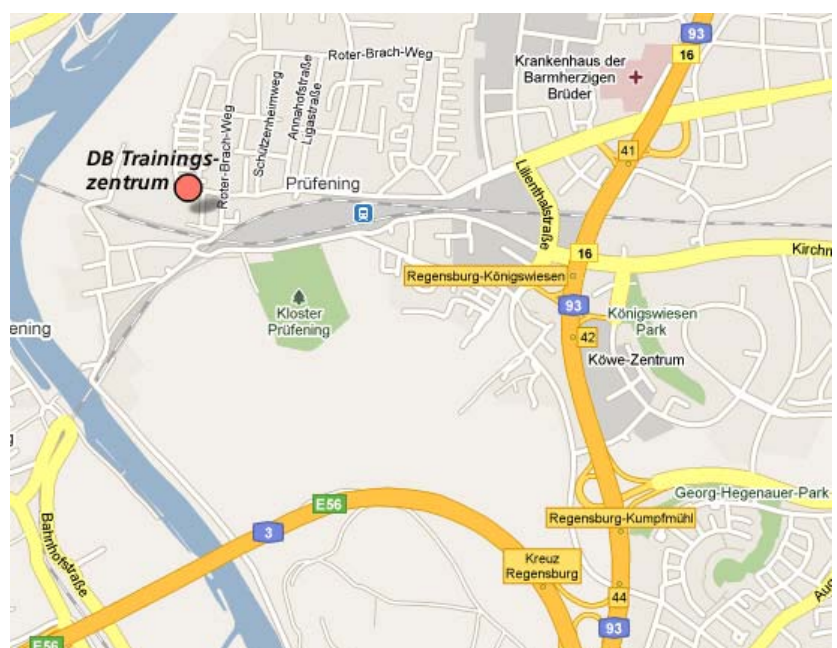

Freizeit:

Im Trainingszentrum selbst können Sie in zahlreichen Einrichtungen zu jeder Jahreszeit entspannen: im Fitnesscenter, in der Sauna, beim Tischtennis, Beach-Volleyball oder Streetball, in der gemütlichen bayerischen Bierstube oder beim Grillen. Sie können sich außerdem Fahrräder ausleihen – der Donau-Radweg ist ganz in der Nähe. Oder Sie machen einen Bummel durch die einzigartige mittelalterliche Stadnanlage Regensburgs.

Anreise:

Mit dem PKW:

Ab Nürnberg, Passau oder München fahren Sie über die A3 oder A93 Richtung Weiden. Sie nehmen die A93 Ausfahrt „Prüfening“, biegen danach links in die Prüfening Straße ein und fahren bis zur Einmündung in den Roter-Brach-Weg. Folgen Sie dann den Hinweisschildern „DB-Trainingszentrum“, wo ausreichend Parkplätze vorhanden sind.

Mit öffentlichen Verkehrsmitteln:

Nehmen Sie am Hbf Regensburg/Busbhf. Albertstraße Haltepunkt E die Buslinie 1 Richtung Prüfening bis zur Endstation. Dort weisen Schilder den Fußweg (ca. 5 Min.) zum „DB-Trainingszentrum“. Oder Sie fahren ab Hbf mit RB-Zügen (Taktverkehr) Richtung Ingolstadt oder Neumarkt bis Prüfening. Ab Bahnstation ist der Weg (ca. 12 Min.) zum „DB-Trainingszentrum“ ausgeschildert.

Wir wünschen
Ihnen eine
gute Fahrt!