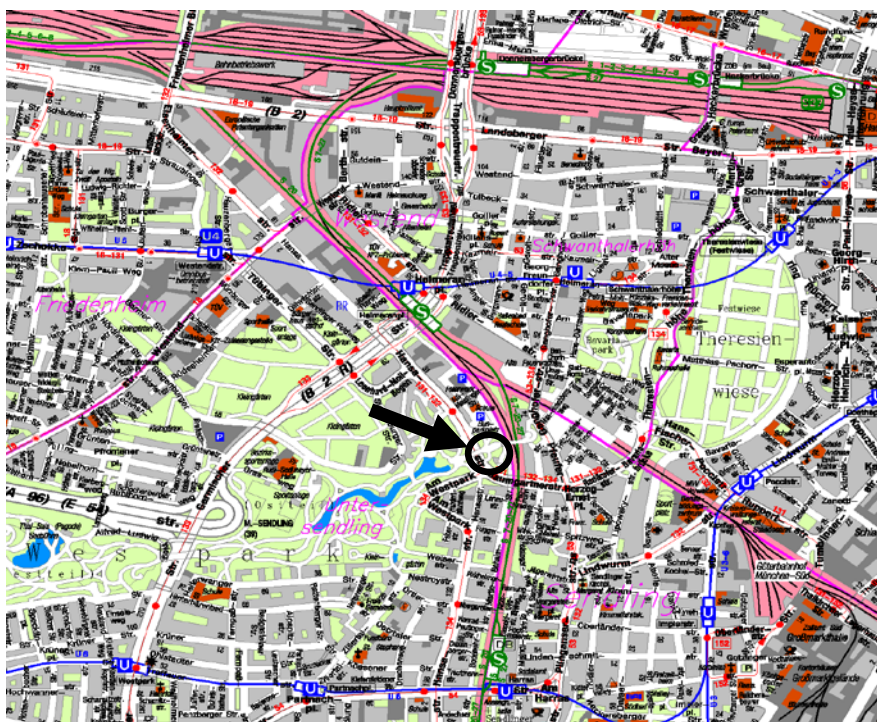

FAHRTHINWEIS

Adresse:

Landeshauptstadt München
Baureferat, Hauptabteilung Gartenbau
Gebietsbetriebshof
Hansastr. 59
81373 München

Anreise:

Mit der Bahn:

München Hauptbahnhof, umsteigen in die U-Bahn (Linien U4 und U5) in Richtung Laimer Platz, aussteigen Haltestelle Haimeranplatz, umsteigen in Bus (Linien 131 und 132) in Richtung "Hansapark", aussteigen Bushaltestelle "Hansapark". Von dort sind es ca. 5 Min. Fußweg zum Gebietsbetriebshof in der Hansastr. 59, 81373 München (gleich hinter dem großen Parkplatz).

Mit dem Auto:

Siehe folgenden Stadtplanauszug. Der Pfeil zeigt den Seminarort an. In unmittelbarer Nähe des Seminarraumes befindet sich ein gebührenpflichtiger großer Parkplatz (ganztäglich 5,- Euro). Von dort sind es ca. 2 Min. Fußweg zum Gebietsbetriebshof in der Hansastr. 59, 81373 München (gleich hinter dem großen Parkplatz).

Detaillierte Anfahrts- und Lagepläne sowie Verbindungen des Öffentl. Nahverkehrs finden Sie unter:

www.maps.google.de

www.bayern-fahrplan.de

Wir wünschen
Ihnen eine
gute Fahrt!