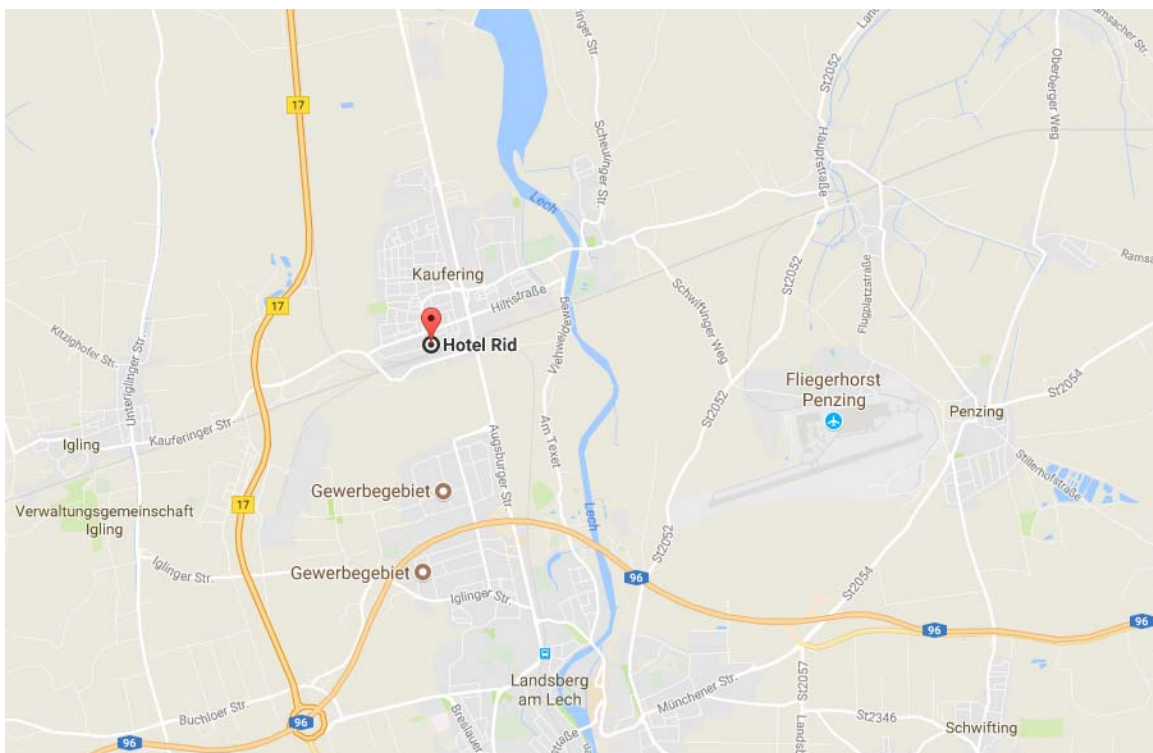

FAHRTHINWEIS

Adresse:

Hotel Rid
Bahnhofstraße 24
86916 Kaufering
Telefon: 08191 658-0
Fax: 08191 658-120
E-Mail: mail@hotel-rid.de
Web: www.hotel-rid.de

Anreise mit dem PKW

Das Hotel ist über die A96 und die B17 aus allen Richtungen gut erreichbar. Die Entfernung nach München beträgt ca. 50 km.

Anreise mit der Bahn

Der Bahnhof von Kaufering liegt direkt gegenüber vom Hotel. Züge in die Landeshauptstadt fahren im 40-Minuten-Takt.

Detaillierte Anfahrts- und Lagepläne sowie die Verbindungen des Öffentlichen Nahverkehrs finden Sie unter: www.google.de/maps
www.bayern-fahrplan.de