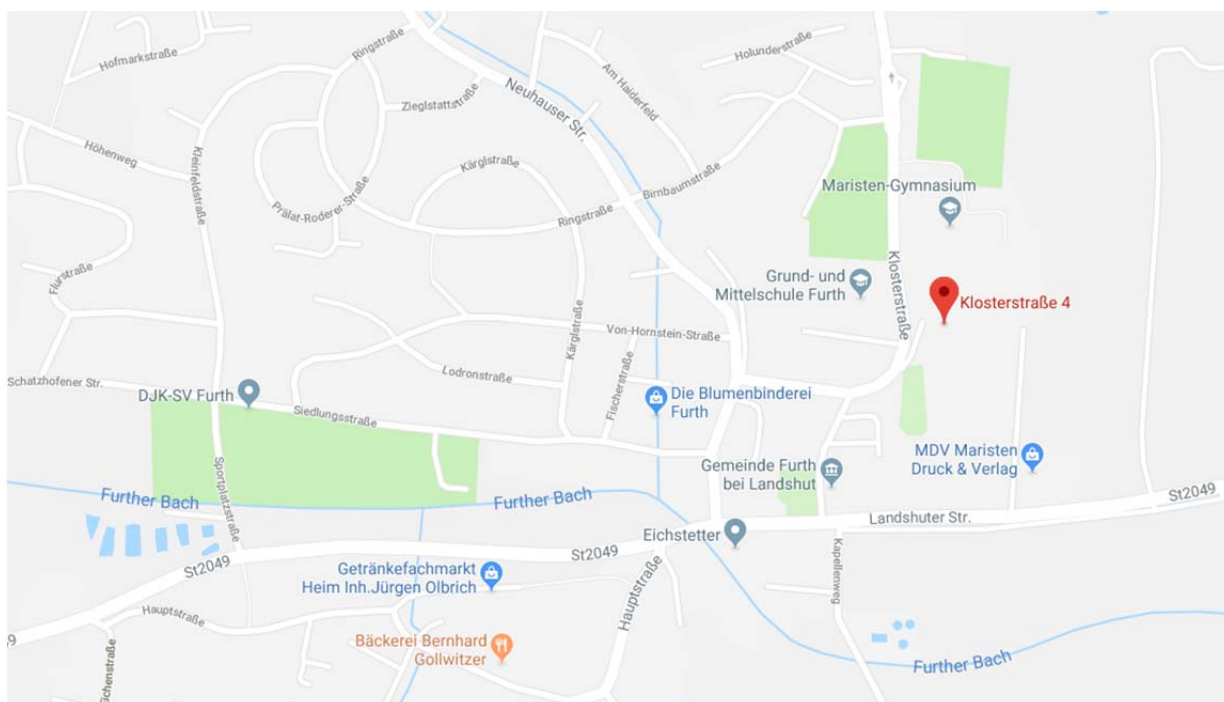

Die Stadt Furth ist an zwei Regionalbuslinien der RBO (Regionalbus Ostbayern GmbH) angebunden:

[Landshut – Mainburg](#)

[Landshut – Rottenburg](#)

Die nächstgelegenen Bahnhöfe sind Moosburg, Gündlkofen und der Hauptbahnhof Landshut. Eine günstige Möglichkeit, von München nach Furth und umgekehrt zu fahren, ist eine Partner- oder Single-Tageskarte für den MVV ab Moosburg.

Anreise mit dem PKW:

Zufahrt zu den Parkplätzen erreichen Sie über die Einfahrt von **MDV Maristen Druck & Verlag** über die Landshuter Straße (St2049).

Quelle: www.google.de/maps

Detaillierte Anfahrts- und Lagepläne sowie die Verbindungen des Öffentlichen Nahverkehrs finden Sie unter: