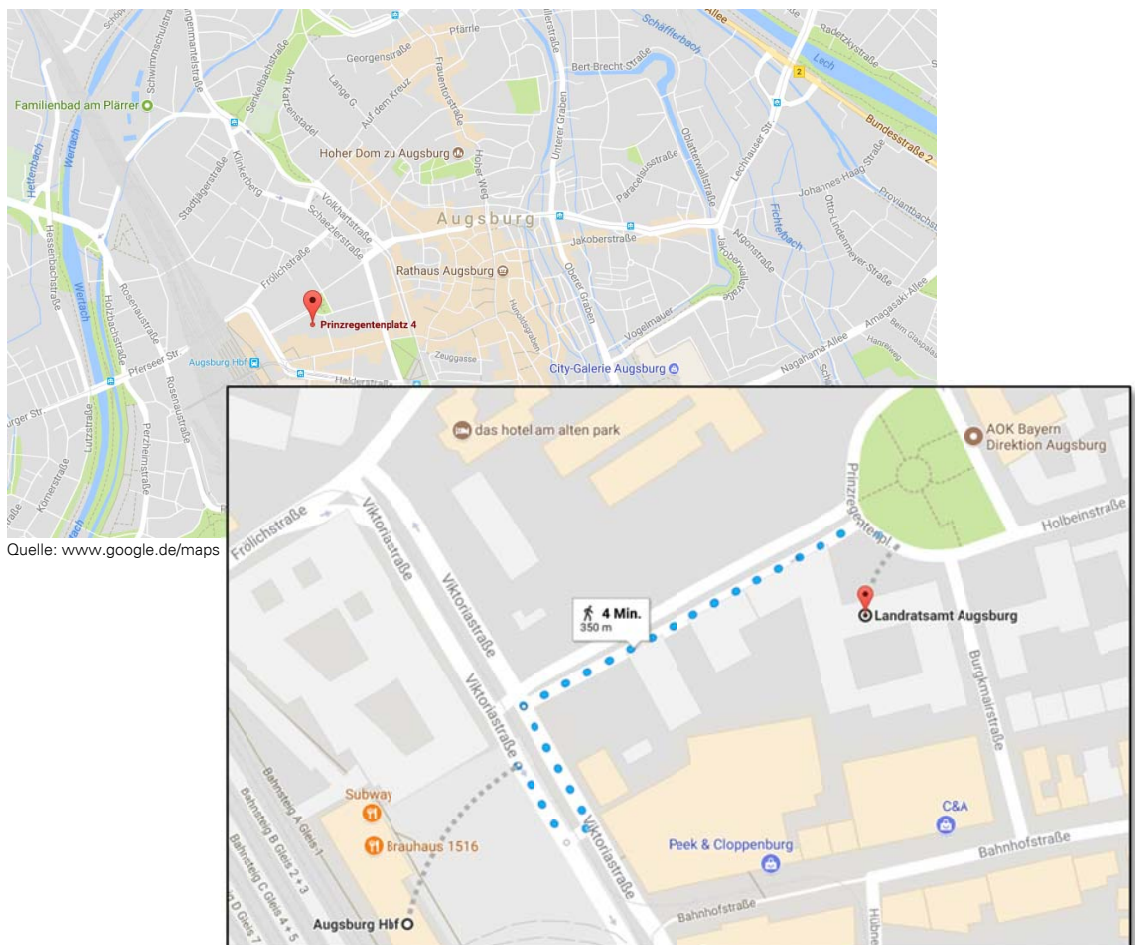

FAHRTHINWEIS

Adresse:

Landratsamt Augsburg
Prinzregentenplatz 4
86150 Augsburg
Telefon: 0821 3102-0
Fax: 0821 3102-229
E-Mail: info@lra-a.bayern.de
Web: www.landkreis-augsburg.de

Anreise

Das Landratsamt Augsburg liegt in unmittelbarer Nähe zum Hauptbahnhof. Zu Fuß erreichen Sie das Landratsamt in nur 4 Minuten. Vom Hauptbahnhof aus überqueren Sie die Viktoriastraße und gehen rechts die Prinzregentenstraße entlang. Nach bereits wenigen Metern sehen Sie auf der rechten Seite das Gebäude des Landratsamtes/Landkreises Augsburg.

Detaillierte Anfahrts- und Lagepläne sowie die Verbindungen des Öffentlichen Nahverkehrs finden Sie unter: www.google.de/maps
www.bayern-fahrplan.de

Wir wünschen
Ihnen eine
gute Fahrt!