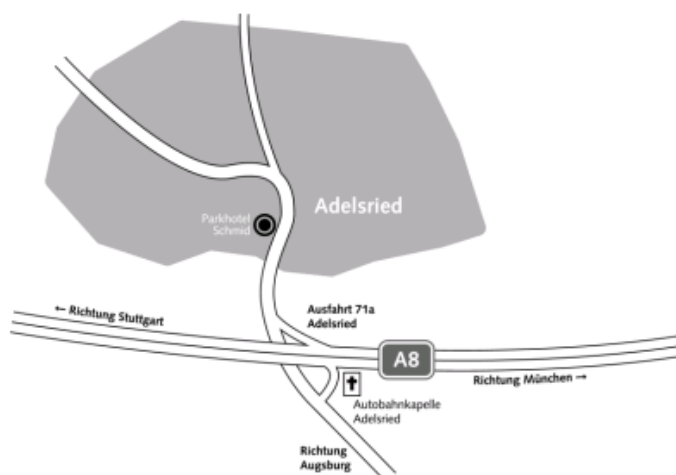

FAHRTHINWEIS

Adresse:

Parkhotel Schmid
Augsburger Str. 28
86477 Adelsried
Tel.: 08294 291-0
Fax: 08294 2429
E-Mail: info@parkhotel-schmid.de
www.parkhotel-schmid.de

Das Tagungshaus

Das Parkhotel Schmid besticht durch seine idyllisch ruhige Lage und seine professionelle Ausstattung. In Adelsried bei Augsburg, nahe der A8, bietet das Haus acht variable und moderne Tagungsräume mit Highspeed Internet. Zudem stehen jederzeit spezielle Räume für Gruppenarbeit, unsere großzügige Lobby mit Kaminecke sowie die Parkanlage zur Verfügung.

Anreise mit dem PKW

Das Parkhotel liegt nur 3 Minuten von der BAB-Ausfahrt „Autobahnkapelle/Adelsried“ entfernt und damit nahe der Autobahn A8 Stuttgart-München. Parkplätze finden Sie in ausreichender Zahl vor und hinter dem Haus, wo sich jeweils direkte Zugänge zum Hotel befinden.

Anreise mit der Bahn

Vom Hbf Augsburg aus brauchen Sie nur 20 Minuten mit dem Taxi nach Adelsried (Taxi Musa, Tel.: 0160 97054050).

Alternativ können Sie die Buslinie 501 vom Hauptbahnhof Augsburg nehmen. Die Fahrtzeit beträgt ca. 40 Minuten. Die Bushaltestelle „Adelsried Süd“ liegt direkt vor der Haustüre des Parkhotels Schmid.