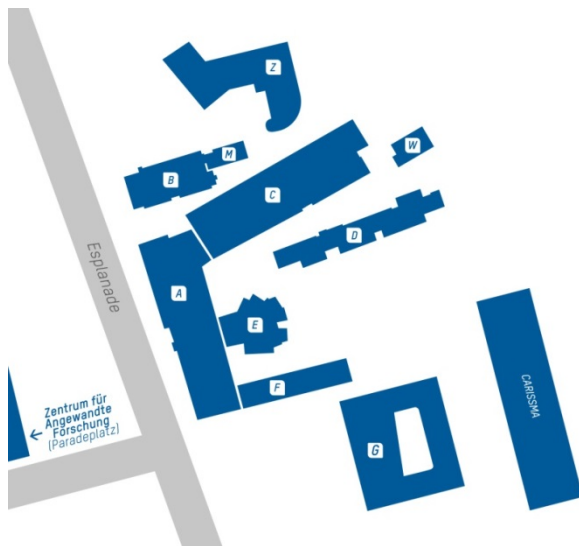

FAHRTHINWEIS

Adresse:

Technische Hochschule Ingolstadt
Esplanade 10
85049 Ingolstadt
Tel.: +49 841 9348-0
Fax: +49 841 9348-2000
E-Mail: info@thi.de

Anreise mit dem Pkw

Richtung Zentrum immer der Wegweisung „Schloss“ und/oder „Technische Hochschule“ folgend.
Parkmöglichkeiten bestehen in der unmittelbar gegenüber der Hochschule liegenden Tiefgarage am Schloss oder in der sogenannten Congress-Tiefgarage mit Einfahrt von der Schlosslande.

Der Seminarraum G103 befindet sich im Neubau G.

Anreise mit der Bahn

Der Hauptbahnhof Ingolstadt liegt im Süden außerhalb der Innenstadt. Von dort fahren derzeit die Bus-Linien 16, 18 und 44 die Haltestelle „Technische Hochschule“ an. Die meisten anderen Busse halten am Rathausplatz oder auch am ZOB (Zentralen Omnibusbahnhof), von beiden ist es nur ein kurzer Fußweg.