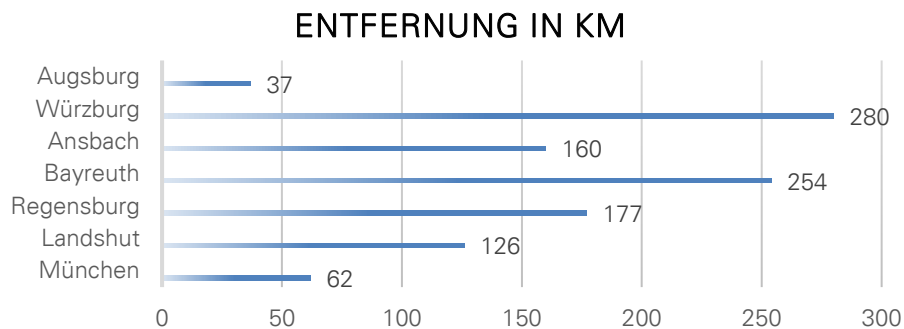

FAHRTHINWEIS

Adresse

Vienna House Easy Landsberg
Graf Zeppelin Str 6.
86899 Landsberg am Lech

Telefon 08191 9290-0
viennahouse.com
info.easy-landsberg@viennahouse.com

Anreise mit dem Pkw

Von Süden kommend: wenn Sie aus der Richtung Lindau/Bodensee kommen, nehmen Sie die A96 an der Ausfahrt Landsberg Nord und folgen Sie der Ausschilderung.

Von Norden kommend: nehmen Sie die A7 Richtung Füssen und biegen Sie am Autobahnkreuz Memmingen auf die A96 Richtung München ab. An der Ausfahrt Landsberg

Nord verlassen Sie die Autobahn und folgen der Ausschilderung.

Von Westen und Osten kommend: nehmen Sie die A96 an der Ausfahrt Landsberg Nord und folgen der Ausschilderung.

Anreise mit den öffentlichen Verkehrsmitteln

Vom Hauptbahnhof München kommend nehmen Sie den Regional-Express-Zug „Kempten“ bis nach Kaufering und steigen Sie dort auf die Regionalbahn nach Landsberg um. Es sind nur 2 Stationen bis zum Bahnhof Landsberg. Von dort geht es weiter mit dem Taxi bis zum Hotel.