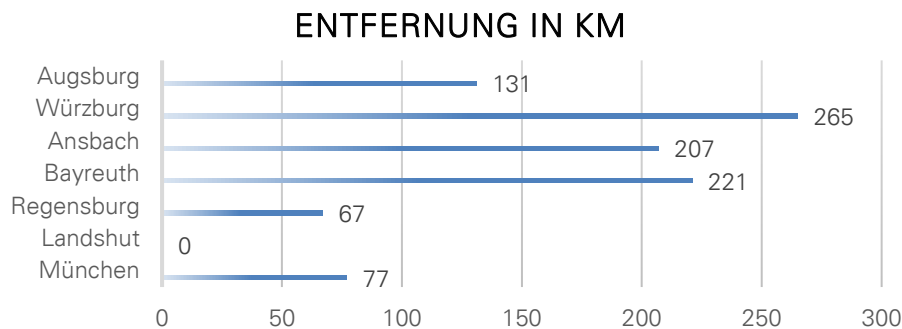

FAHRTHINWEIS

Adresse

ta.la tagungszentrum landshut
Das Tagungszentrum der Sparkassen-Finanzgruppe Bayern
Bürgermeister-Zeiler-Straße 1
84036 Landshut

Telefon 0871 504 0
Telefax 0871 504 2300
info@tala.de
tala.de

Anreise mit dem Pkw

Anreise mit den öffentlichen Verkehrsmitteln

Mit der Bahn bis zum Hauptbahnhof Landshut. Von dort aus mit dem Bus Linie 3 Richtung Auloh bis zur Haltestelle „Fachhochschule“. Der Bus fährt ca. alle 30 Minuten. Fahrzeit ca. 20 Minuten. Oder mit dem Taxi (Preis ca. 15€, Fahrzeit ca. 15 Minuten).