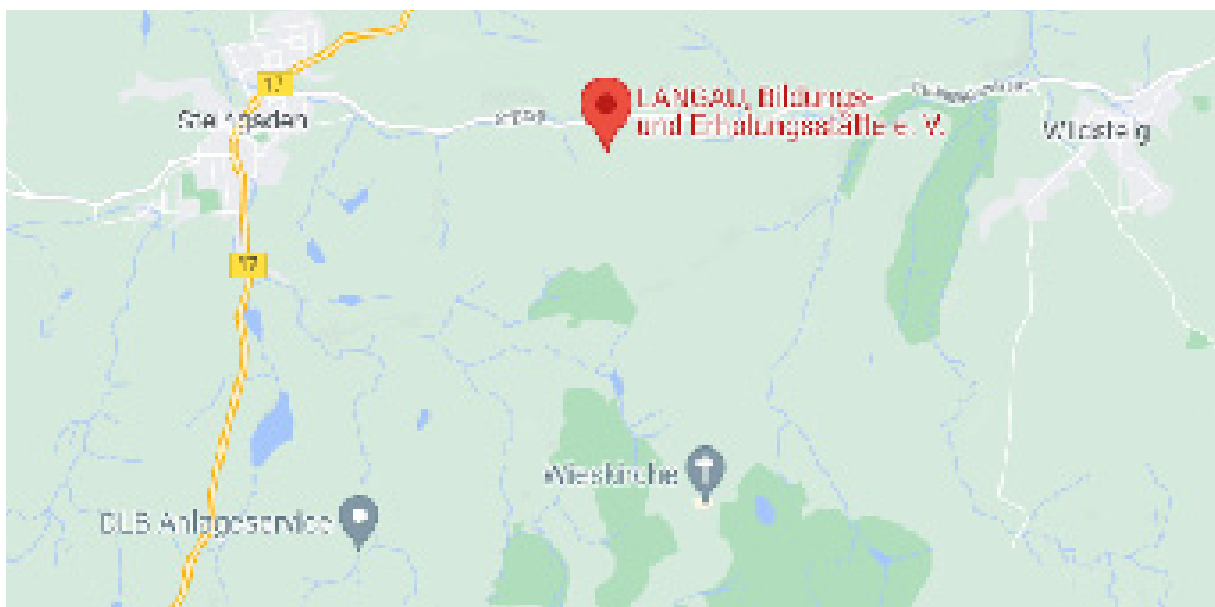

## Bildungs- und Erholungsstätte Langau e.V.

Langau 1  
86989 Steingaden

 08862 91020

 [info@langau.de](mailto:info@langau.de)

 [langau.de](http://langau.de)

 [google.maps.com](https://www.google.com/maps)

Anreise mit öffentlichen Verkehrsmitteln und PKW

Die Bildungs- und Erholungsstätte Langau liegt östlich vom Lechsee. Die nächste Bahnstation ist Steingaden.

**Wir wünschen Ihnen eine gute Anreise!**