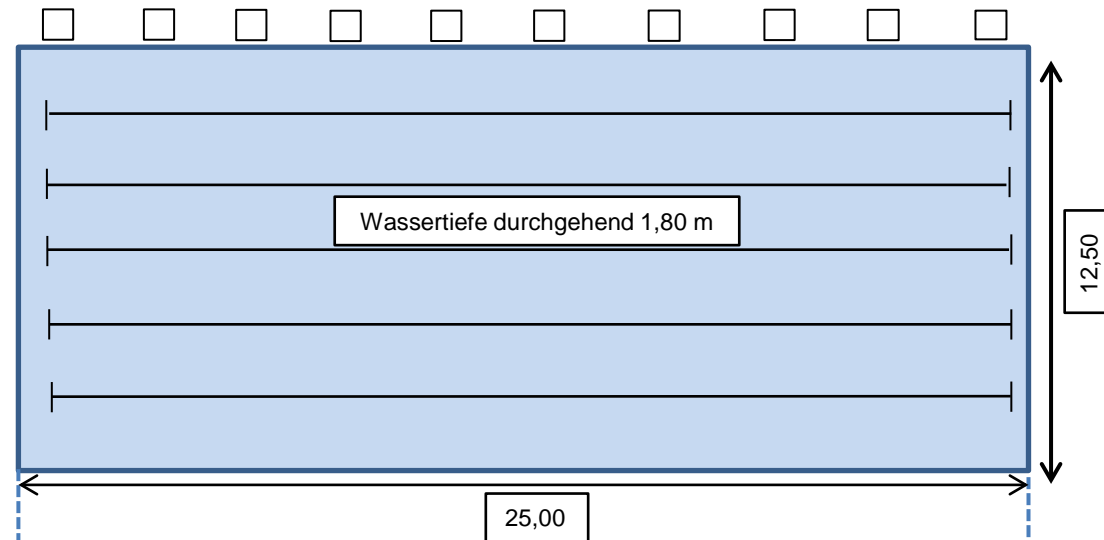

Langwasserbad Nürnberg

Breslauer Straße 251, Eingang: Gleiwitzer Straße
90471 Nürnberg

www.nuernbergbad.de

www.nuernberg.de

Finnische Rinne (flacher Beckenrand)
Wassertiefe für die praxisnahe
Rettungsübung ca. 3,50 m
(alle Angaben in Meter)

Kompetenz. Wissen. Erfolg.

Lehrschwimmbecken 1

Lehrschwimmbecken 2

Sprungbecken

Schwimmerbecken

Wasserflächen für die Prüfung:

Besucherbetreuung und Schwimmunterricht:

- Schwimmerbecken
- Lehrschwimmbecken 1 und 2