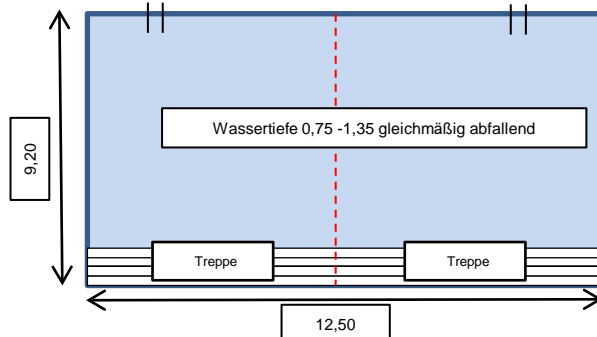

Langwasserbad Nürnberg

Breslauer Straße 251, Eingang: Gleiwitzer Straße
90471 Nürnberg

www.nuernbergbad.de

www.nuernberg.de

Finnische Rinne (flacher Beckenrand)
Wassertiefe für die praxisnahe
Rettungsübung ca. 3,50 m
(alle Angaben in Meter)

Kompetenz. Wissen. Erfolg.

Lehrschwimmbecken 1

Lehrschwimmbecken 2

Sprungbecken

Schwimmerbecken

Wasserflächen für die Prüfung:

Besucherbetreuung und Schwimmunterricht:

- Schwimmerbecken
- Lehrschwimmbecken 1 und 2