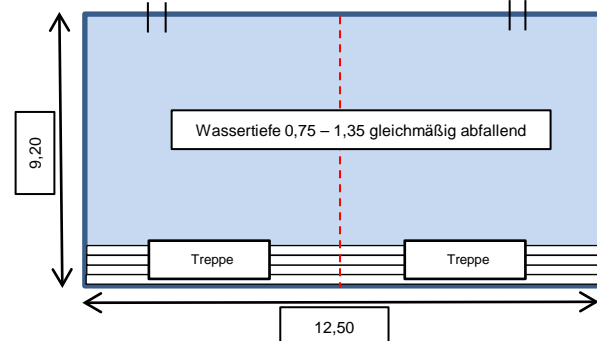

Langwasserbad Nürnberg

Breslauer Straße 251, Eingang: Gleiwitzer Straße
90471 Nürnberg

www.nuernbergbad.de

www.nuernberg.de

Finnische Rinne (flacher Beckenrand)
Wassertiefe für die praxisnahe
Rettungsübung ca. 3,50 m
(alle Angaben in Meter)

Kompetenz. Wissen. Erfolg.

Lehrschwimmbecken 1

Lehrschwimmbecken 2

Sprungbecken

Schwimmerbecken

Wasserflächen für die Prüfung:

Besucherbetreuung und Schwimmunterricht:

- Schwimmerbecken
- Lehrschwimmbecken 1 und 2