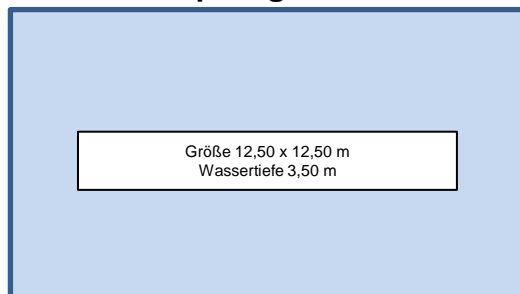

Langwasserbad Nürnberg

Breslauer Straße 251, Eingang: Gleiwitzer Straße
90471 Nürnberg

www.nuernbergbad.de

www.nuernberg.de

Finnische Rinne (flacher Beckenrand)
Wassertiefe für die praxisnahe
Rettungsübung ca. 3,50 m
(alle Angaben in Meter)

Kompetenz. Wissen. Erfolg.

Lehrschwimmbecken 1

Lehrschwimmbecken 2

Sprungbecken

Schwimmerbecken

Wasserflächen für die Prüfung:

Besucherbetreuung und Schwimmunterricht:

- Schwimmerbecken
- Lehrschwimmbecken 1 und 2