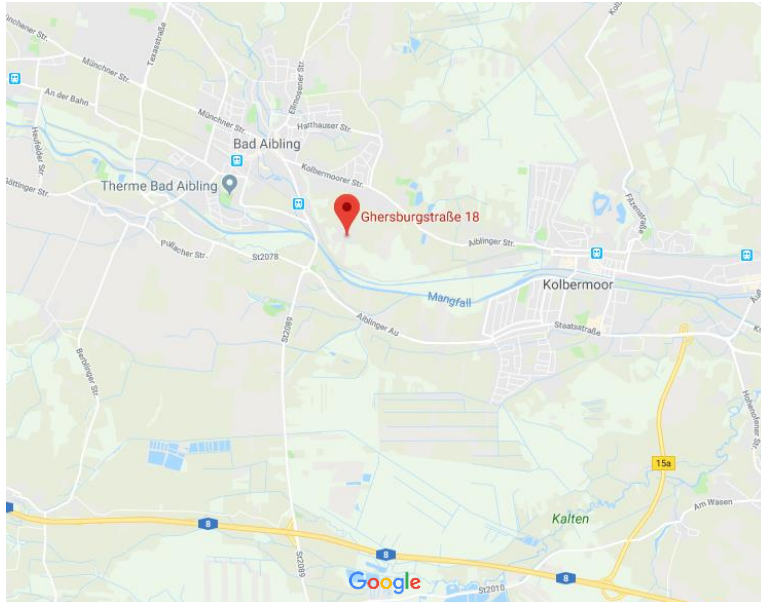

FAHRTHINWEIS

Adresse:

Hotel St. Georg
Ghersburgstraße 18
83043 Bad Aibling
Telefon: 08061 497 0
Internet: sanktgeorg.com
E-Mail: hotel@sanktgeorg.com

Anreise mit öffentlichen Verkehrsmitteln:

Sie erreichen das Hotel St. Georg in ca. zehn Minuten zu Fuß vom Bahnhof Bad Aibling Kurpark. Der Hauptbahnhof Bad Aibling ist ca. 3km entfernt.

Anreise mit dem PKW:

Von der A8 München/Salzburg bis Ausfahrt Bad Aibling. Dann links Richtung Bad Aibling und der Beschilderung folgen. Am Kreisell zweite Ausfahrt nach Bad Aibling. In Bad Aibling nach dem Bahnübergang scharf rechts in die Ghersburgstraße abbiegen. Nach ca. 800 m erreichen Sie das Hotel St. Georg, Ghersburgstr. 18.

Kostenlose Parkplätze stehen nach Verfügbarkeit (ca. 100) zur Verfügung. Eine Reservierung ist nicht erforderlich. Tiefgaragenparkplätze können für € 5,00 pro Tag in Anspruch genommen werden.

Detaillierte Anfahrts- und Lagepläne sowie die Verbindungen des Öffentlichen Nahverkehrs finden Sie unter:

www.google.de/maps
www.bayern-fahrplan.de/
www.bad-aibling.de/

Wir wünschen
Ihnen eine
gute Fahrt!