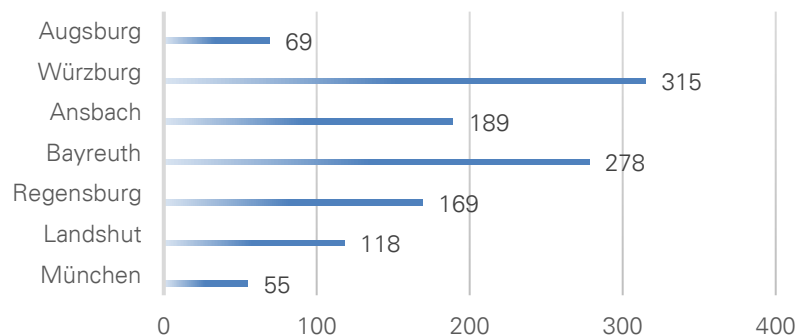

FAHRTHINWEIS

Adresse

Ammerseehäuser Riederau
Ringstr. 29
86911 Dießen

Telefon 08807 948 980
Telefax 08807 948 847

ammerseehaeuser.de
info@ammerseehaeuser.de

Anreise mit dem Pkw

Über A96 München Lindau, Ausfahrt Greifenberg (Ammersee-Westufer), Richtung Dießen. Riederau kommt vor Dießen. Etwa 100 m nach dem Bahnhof Riederau geht die Ringstraße rechts von der Hauptstraße ab. Unsere Häuser liegen dann nach 50 m links und rechts der Straße.

ENTFERNUNG IN KM

Anreise mit den öffentlichen Verkehrsmitteln

Riederau hat einen eigenen Haltepunkt an der Bahnlinie Augsburg - Weilheim. Von München kommend steigen Sie in Geltendorf um.

Weiterführende Links