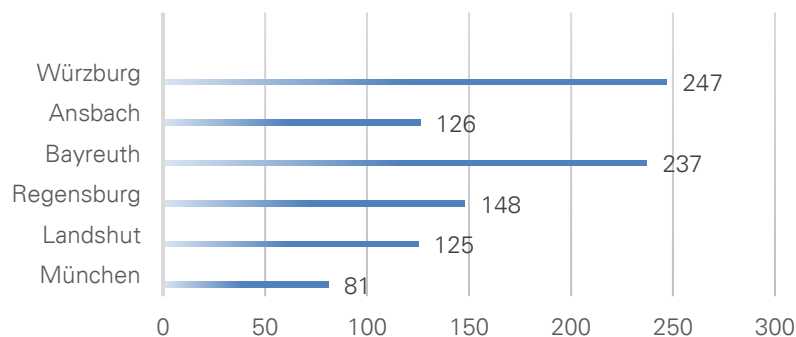

FAHRTHINWEIS

Adresse

BVS *regional* Augsburg
Stadt Augsburg Zeughaus
Zeugplatz 4
86150 Augsburg

Telefon 0821 324 3960

Telefax 0821 3962

zeughaus.augsburg.de

zeughaus.stadt@augsburg.de

Anreise mit dem Pkw

Parkplätze stehen leider nicht zur Verfügung. Parkmöglichkeiten befinden sich in den Parkhäusern der Innenstadt. Bitte nutzen Sie die Park- & Ride-Möglichkeiten an den Endhaltestellen der Straßenbahnlinien. Das nächstgelegene Parkhaus befindet sich Im Bleigässchen.

ENTFERNUNG IN KM

Anreise mit den öffentlichen Verkehrsmitteln

Das Zeughaus befindet sich im engeren Innenstadtbereich und ist mit allen Hauptlinien der öffentlichen Verkehrsmittel problemlos erreichbar. Vom Hauptbahnhof sind es ca. 15 Gehminuten zu den Seminarräumen.