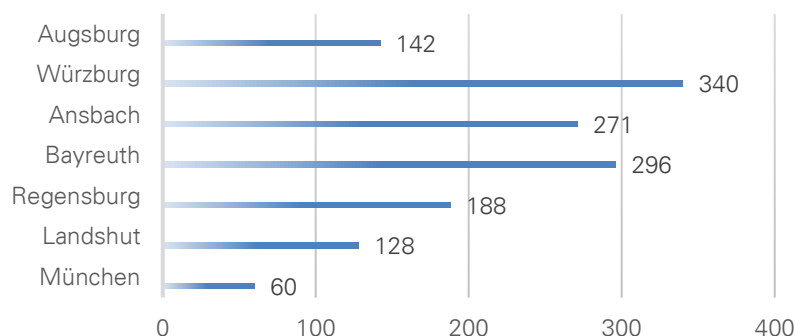

FAHRTHINWEIS

Adresse

Hotel St. Georg
Ghersburgstraße 18
83043 Bad Aibling

Telefon 08061 497 0

sanktgeorg.com

hotel@sanktgeorg.com

Anreise mit dem Pkw

Von der A8 München/Salzburg bis Ausfahrt Bad Aibling. Dann links Richtung Bad Aibling und der Beschilderung folgen. Am Kreisels zweite Ausfahrt nach Bad Aibling. In Bad Aibling nach dem Bahnübergang scharf rechts in die Ghersburgstraße abbiegen. Nach ca. 800 m erreichen Sie das Hotel St. Georg, Ghersburgstr. Kostenlose Parkplätze stehen nach Verfügbarkeit (ca. 100) zur Verfügung. Eine Reservierung ist nicht erforderlich. Tiefgaragenparkplätze können für € 5,00 pro Tag in Anspruch genommen werden.

ENTFERNUNG IN KM

Anreise mit den öffentlichen Verkehrsmitteln

Sie erreichen das Hotel St. Georg in ca. zehn Minuten zu Fuß vom Bahnhof Bad Aibling Kurpark. Der Hauptbahnhof Bad Aibling ist ca. 3km entfernt.