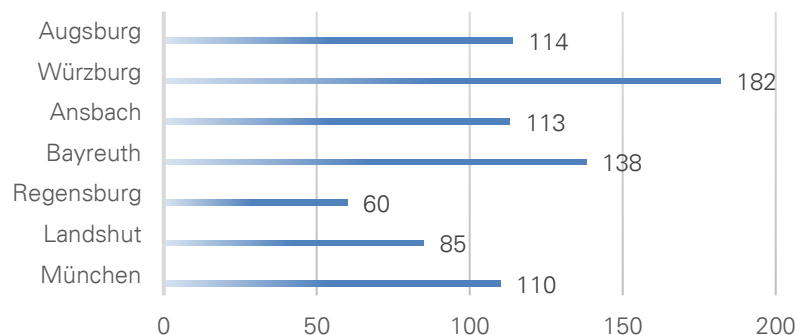

FAHRTHINWEIS

Adresse

Landgasthof Euringer
Dorfstr. 23
92339 Beilngries-Paulushofen

Telefon 08461 6510
Telefax 08461 9143

landgasthof-euringer.de
willkommen@landgasthof-euringer.de

Anreise mit dem Pkw

Autobahn A9 München – Nürnberg. Ausfahrten: Denkendorf oder Altmühltal oder Greding.
Autobahn A3 Nürnberg – Regensburg. Ausfahrten: Neumarkt oder Parsberg.
Parkplatz direkt vor dem Landgasthof.

ENTFERNUNG IN KM

Anreise mit den öffentlichen Verkehrsmitteln

Von den Bahnhöfen: Eichstätt, Ingolstadt, Kinding und Neumarkt/Opf. Busverbindungen über Beilngries-ZOB nach Beilngries-Paulushofen.

Weiterführende Links

maps.google.com
beilngries.de

Wir wünschen Ihnen eine gute Fahrt.
Ihre BVS.