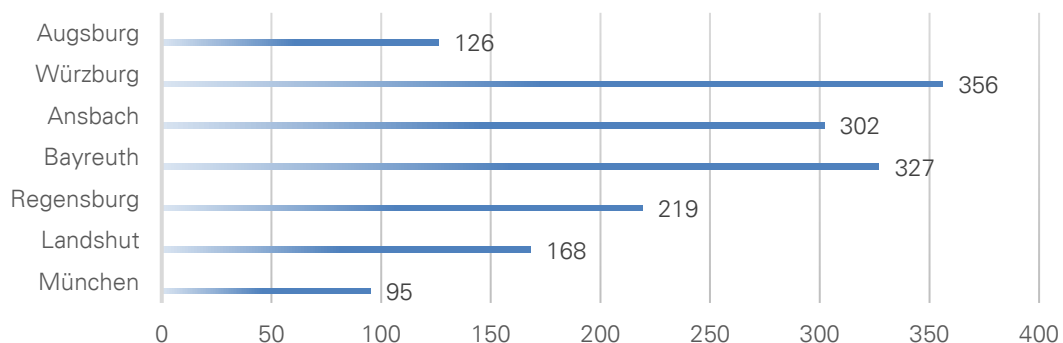

FAHRTHINWEIS

Adresse

Seminarhaus Grainau
Alpspitzstr. 6
82491 Grainau

Telefon 08821 966 976 0
Telefax 08821 844 3

seminarhaus-grainau.de
info@seminarhaus-grainau.de

Anreise mit dem Pkw

BAB München-Garmisch, von dort B24 nach Grainau (2. Abzweigung), bis Dorfplatz Untergrainau, dann 1. Abzweigung links (Alpspitzstraße 6).

ENTFERNUNG IN KM

Anreise mit den öffentlichen Verkehrsmitteln

Bahnhof Garmisch-Partenkirchen, von dort mit der Zugspitzbahn bis Zugspitz-Bahnhof Grainau-Badersee, oder mit dem Eibseebus ab Bhf. GAP bis Haltestelle Untergrainau

Weiterführende Links

maps.google.com

[Zugspitzbahn](#)

[Eibseebus](#)

Wir wünschen Ihnen eine gute Fahrt.
Ihre BVS.