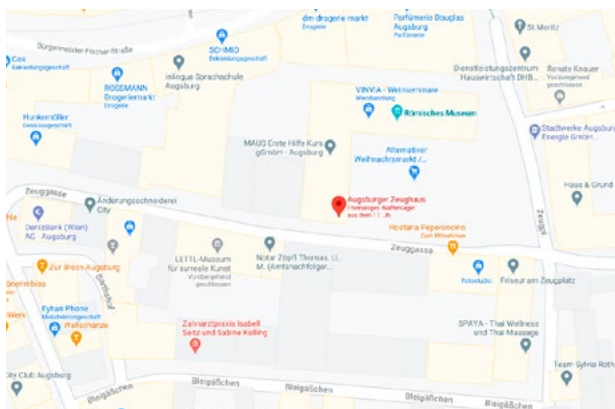

## Anreiseinformation BVSregional Augsburg

### Adresse

BVSregional Augsburg  
Stadt Augsburg Zeughaus  
Zeugplatz 4  
86150 Augsburg

 0821 324 3960

 0821 324 3962

 [zeughaus.stadt@augzburg.de](mailto:zeughaus.stadt@augzburg.de)

 [zeughaus.augszburg.de](http://zeughaus.augszburg.de)

### Anreise mit öffentlichen Verkehrsmitteln

Das Zeughaus befindet sich im engeren Innenstadtbereich und ist mit allen Hauptlinien der öffentlichen Verkehrsmittel problemlos erreichbar. Vom Hauptbahnhof sind es ca. 15 Gehminuten zu den Seminarräumen.

### Anreise mit dem PKW

Parkplätze stehen leider nicht zur Verfügung. Parkmöglichkeiten befinden sich in den Parkhäusern der Innenstadt. Bitte nutzen Sie die Park- & Ride-Möglichkeiten an den Endhaltestellen der Straßenbahnlinien. Das nächstgelegene Parkhaus befindet sich im Bleigässchen.