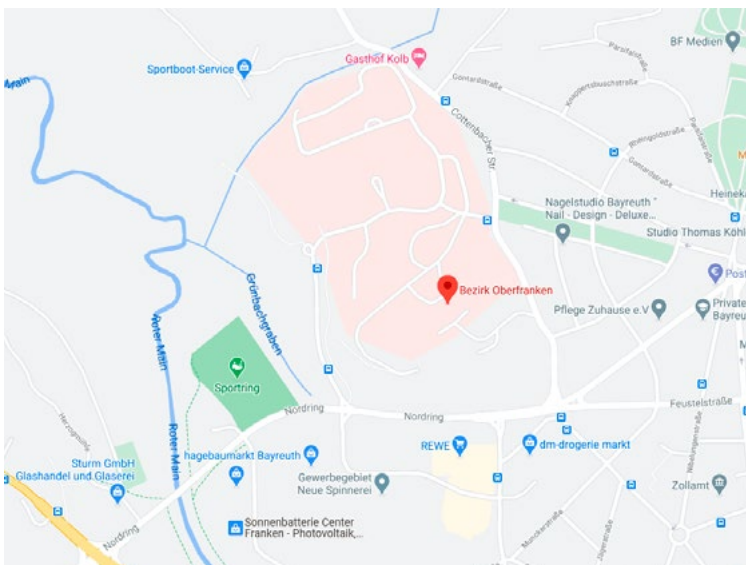

Anreiseinformation BVSregional Bayreuth

Adresse

BVSregional Bayreuth
Bezirk Oberfranken
Cottenbacher Str. 23
95445 Bayreuth

 0921 7846 1111

 0921 7846 91100

 martina.clemens@bezirk-oberfranken.de

 bezirk-oberfranken.de

 [google.maps.com](https://www.google.com/maps)

Anreise mit öffentlichen Verkehrsmitteln und PKW

Die Lehrgänge der BVSregional Bayreuth finden in den Räumlichkeiten des Bezirks Oberfranken statt. Letzterer befindet sich ca. 15 Min. zu Fuß vom Bayreuther Hauptbahnhof entfernt.

Kostenfreie Parkplätze sind vorhanden.

Alternativ können Sie auch die Buslinien 301 (Haltestelle Feustelstraße) und 309 (Haltestelle Cottenbacher Straße) nutzen.

Wir wünschen Ihnen eine gute Anreise!