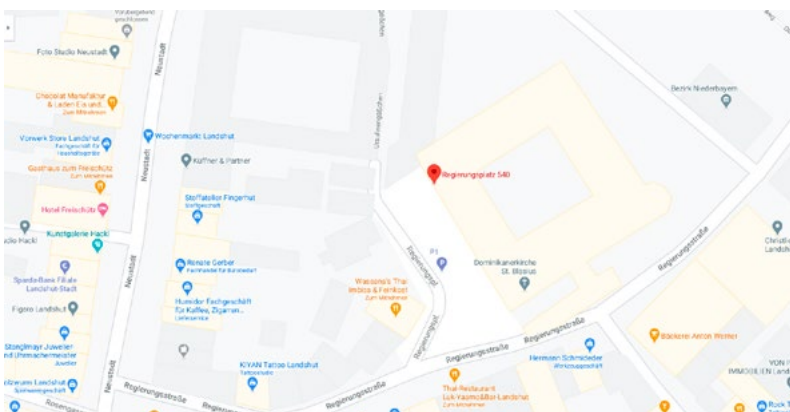

## Anreiseinformation BVSregional Landshut

 **Adresse**

BVSregional Landshut  
Regierungsplatz 540  
84028 Landshut

 0871 808 1024

 [corina.wolf@reg-nb.bayern.de](mailto:corina.wolf@reg-nb.bayern.de)

 [regierung.niederbayern.bayern.de](http://regierung.niederbayern.bayern.de)

 [google.maps.com](https://google.maps.com)

 **Anreise mit öffentlichen Verkehrsmitteln**

Die Regierung von Niederbayern ist ca. 25 Gehminuten vom Hauptbahnhof entfernt. Nutzen Sie bitte den öffentlichen Personennahverkehr im 15-Minuten-Takt mit Buslinien 3 und 6 über Altstadt zum Hauptdienstgebäude Regierungsplatz 540 (Haltestelle: Regierungsplatz/Maximilianstraße) oder zum Ämtergebäude Gestütstraße 10 (Haltestelle: Amtsgericht/Hauptfriedhof).

 **Anreise mit dem PKW**

Parkplätze sind für Kursteilnehmer in begrenztem Umfang verfügbar. Parkmöglichkeiten bieten auch nahegelegene Parkhäuser (z.B. Parkhaus an der Gestütstraße).

**Wir wünschen Ihnen eine gute Anreise!**