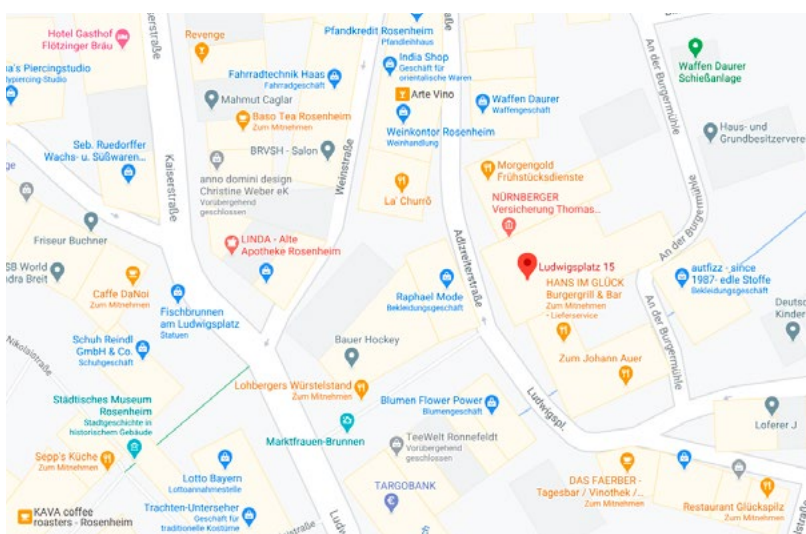

Anreiseinformation **BVS**regional Rosenheim Künstlerhof

 Adresse

BVSregional Rosenheim
Künstlerhof
Ludwigstr. 15
83022 Rosenheim

 08031 365 1126

 08031 365 2009

 Jessica.trieber-jones@rosenheim.de

 bvs.de/rosenheim

 [google.maps.com](https://www.google.com/maps)

Anreise mit öffentlichen Verkehrsmitteln und dem PKW

Für die Teilnehmenden können vergünstigte Parkplätze im Parkhaus P9 in der Schönfeldstraße bereitgestellt werden.