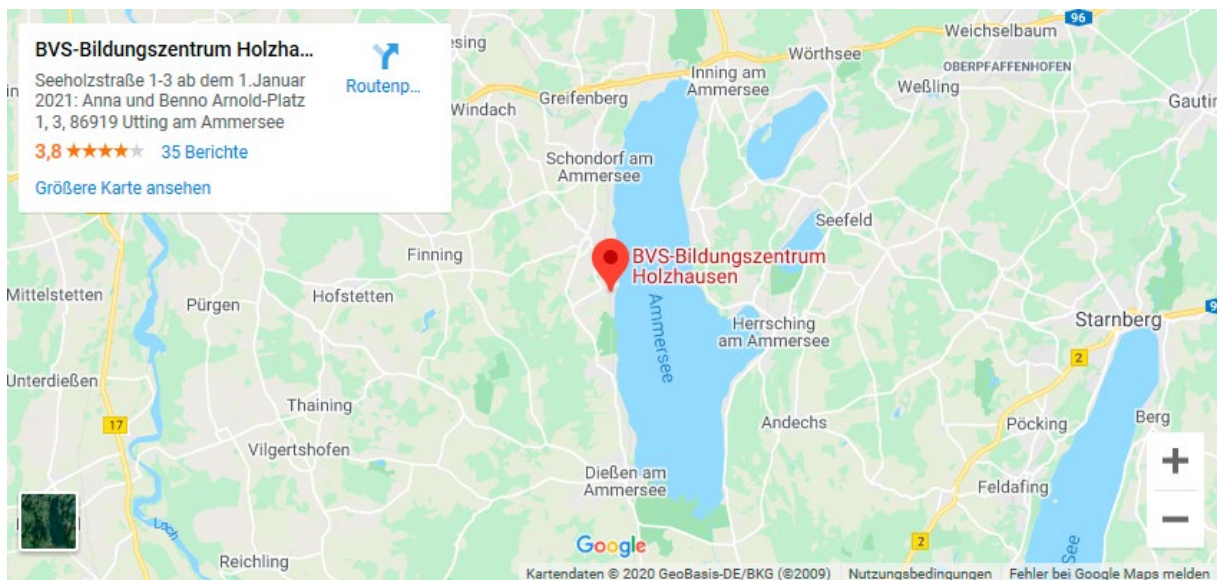

Anreise mit öffentlichen Verkehrsmitteln

Aus Richtung München:

Mit dem Zug Richtung Kempten – Lindau oder mit der S-Bahn S4 München – Geltendorf bis Bahnhof Geltendorf. Dort umsteigen in Richtung Weilheim/Schongau bis Bahnhof Utting.

Aus Richtung Augsburg:

Mit dem Zug Richtung Weilheim/Schongau bis Bahnhof Utting.

Von dort weiter mit dem kostenpflichtigen Fahrdienst der Firma Schnappinger (Anmeldung notwendig, Mo – Fr. unter 08806/7095) oder ab Bahnhof Geltendorf mit dem Taxi (ebenfalls kostenpflichtig).

Anreise mit dem PKW

Parkmöglichkeiten finden Sie vor der Einfahrt zum Haupteingang links. Bitte folgen Sie bitte der Beschilderung.

Wir wünschen Ihnen eine gute Anreise!