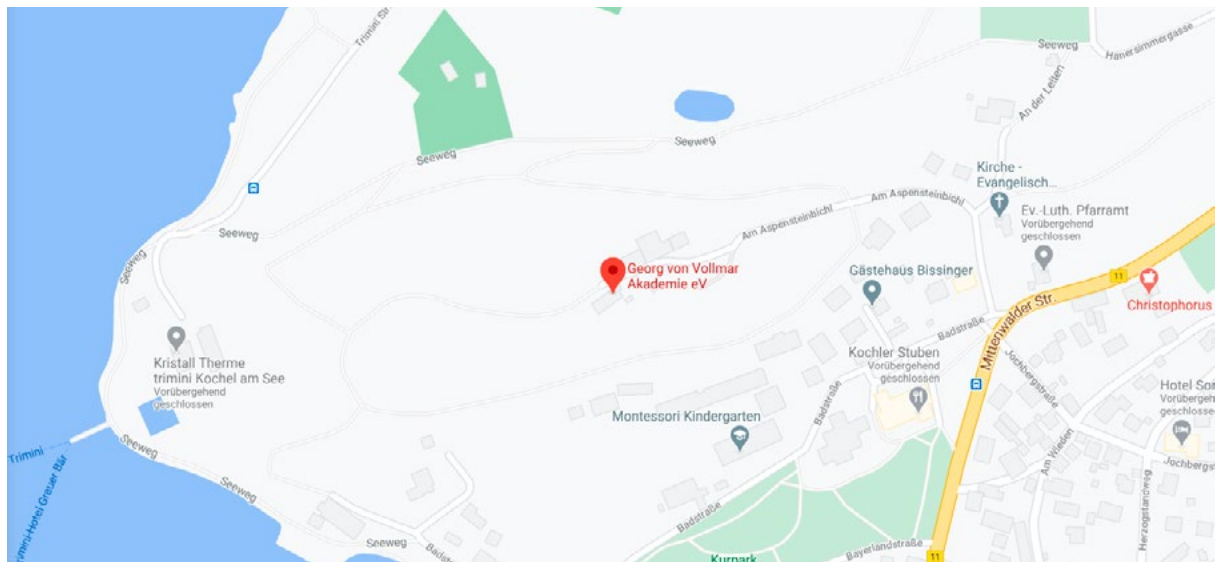

Georg-von-Vollmar-Akademie Kochel am See

Georg-von-Vollmar-Akademie
Schloss Aspenstein
Am Aspensteinbichl 9-11
82431 Kochel am See

 08851 780

 08851 7823

 info@vollmar-akademie.de

 vollmar-akademie.de

 [google.maps.com](https://www.google.com/maps)

Anreise mit öffentlichen Verkehrsmitteln und PKW

Über die A95 von München-Garmisch nehmen Sie die Ausfahrt Murnau/ Kochel. Die Akademie ist vom Bahnhof Kochel aus zu Fuß in ca. 15 Minuten zu erreichen.