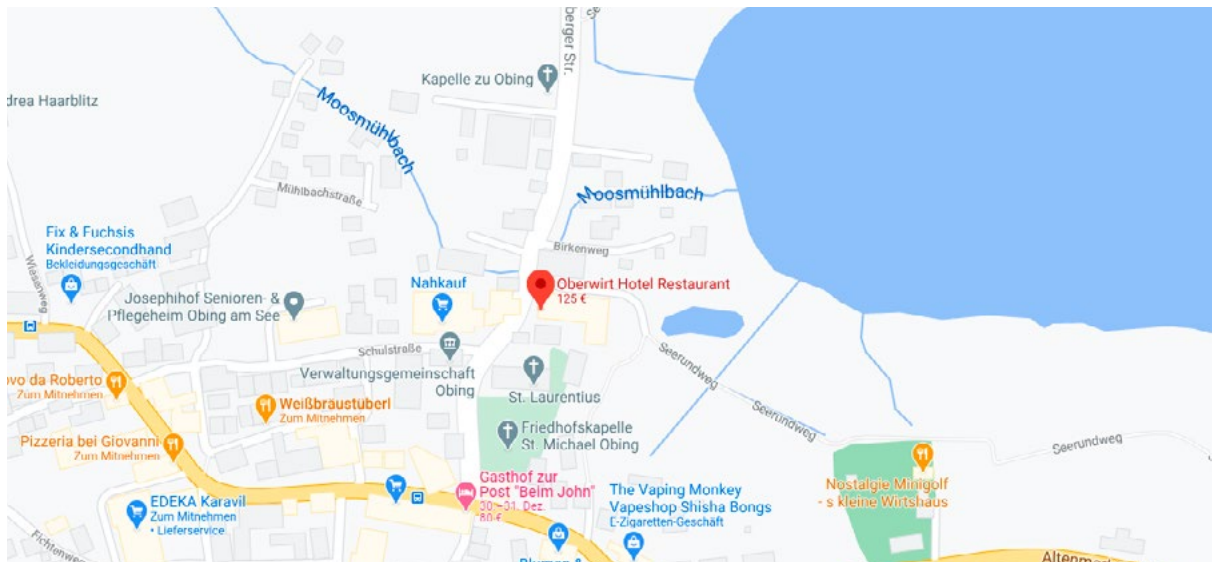

Hotel Gasthof Oberwirt Obing

Adresse

Hotel Gasthof Oberwirt
Kienberger Straße 14
83119 Obing

 08624 8911 0

 08624 8911 44

 info@oberwirt.de

 oberwirt.de

 google.maps.com

Anreise mit öffentlichen Verkehrsmitteln und PKW

Über den Autobahnring München-Ost, Ausfahrt „Haar“, weiter über die B304.
Obing liegt zwischen Wasserburg und Altenmarkt.

Wir wünschen Ihnen eine gute Anreise!