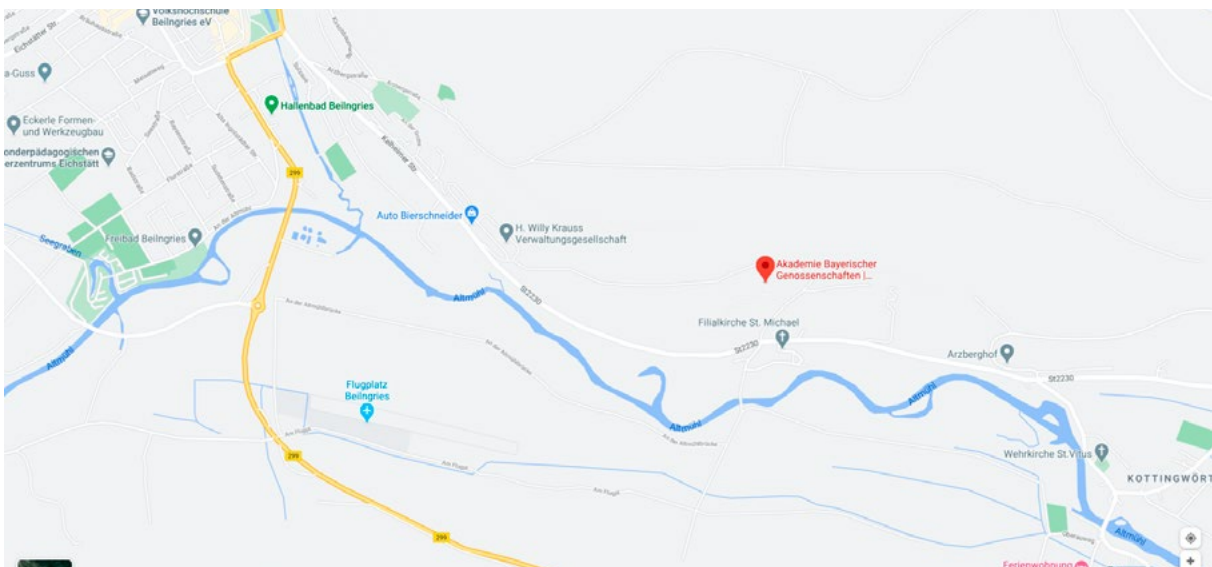

## Anreiseinformation ABG Tagungszentrum

 [google.maps.com](https://google.maps.com)

### Anreise mit öffentlichen Verkehrsmitteln und PKW

Mit der Bahn nach Kinding nehmen und ab Kinding mit dem Bus oder Taxi weiter nach Leising fahren.

**Wir wünschen Ihnen eine gute Anreise!**