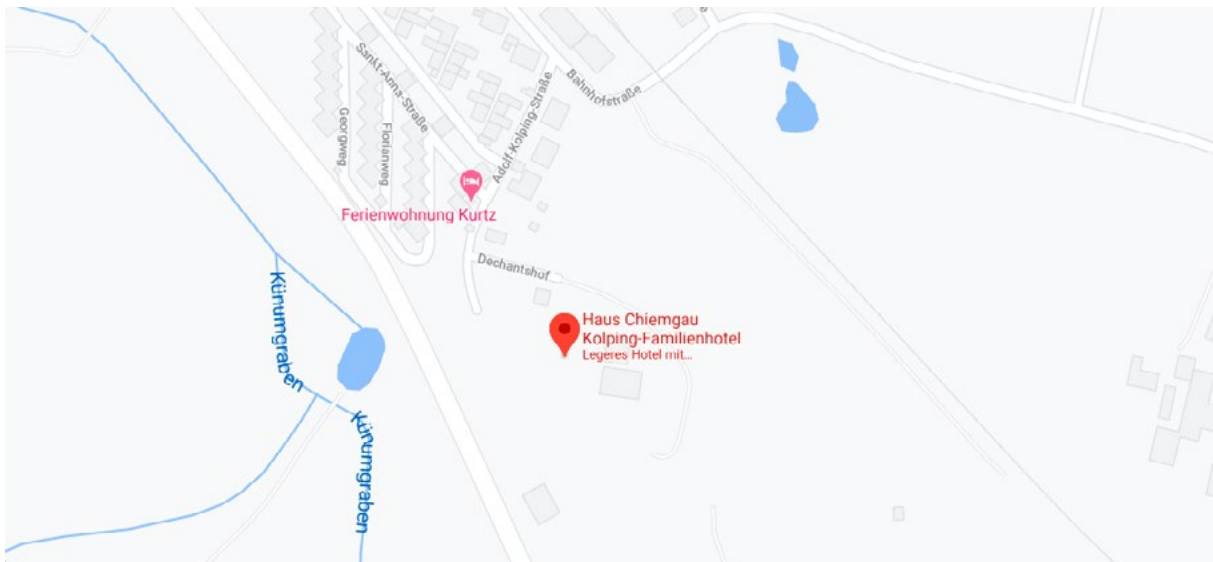

Haus Chiemgau Teisendorf

Haus Chiemgau
Dechantshof 3
83317 Teisendorf

 08666 98590

 08666 487

 info@haus-chiemgau.de

 haus-chiemgau.de

 google.maps.com

Anreise mit öffentlichen Verkehrsmitteln und PKW

Nehmen Sie den Zug Richtung Salzburg bis zum Bahnhof Teisendorf. Wenn Sie mit dem PKW kommen, nehmen Sie die Autobahn Richtung Salzburg, Ausfahrt Neukirchen-Teisendorf.

Wir wünschen Ihnen eine gute Anreise!