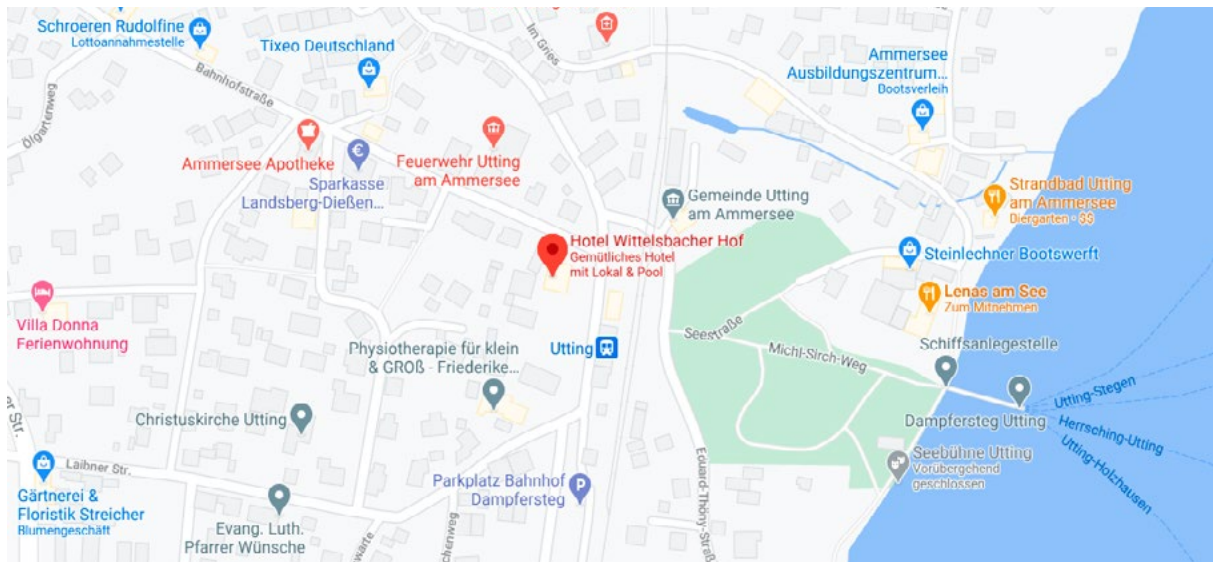

Wittelsbacher Hof Utting am Ammersee

Adresse

Wittelsbacher Hof
Bahnhofsplatz 6
86919 Utting am Ammersee

 08806 92040

 08806 2799

 info@hotel-wittelsbacher-hof.de

 hotel-wittelsbacher-hof.de

 google.maps.com

Anreise mit öffentlichen Verkehrsmitteln und PKW

Nehmen Sie den Zug Richtung Weilheim bis zum Bahnhof Utting. Wenn Sie mit dem PKW kommen, nehmen Sie die Autobahn Richtung Dießen, Schondorf, Ausfahrt Greifenberg. Parkplätze gibt es am Haus.

Wir wünschen Ihnen eine gute Anreise!