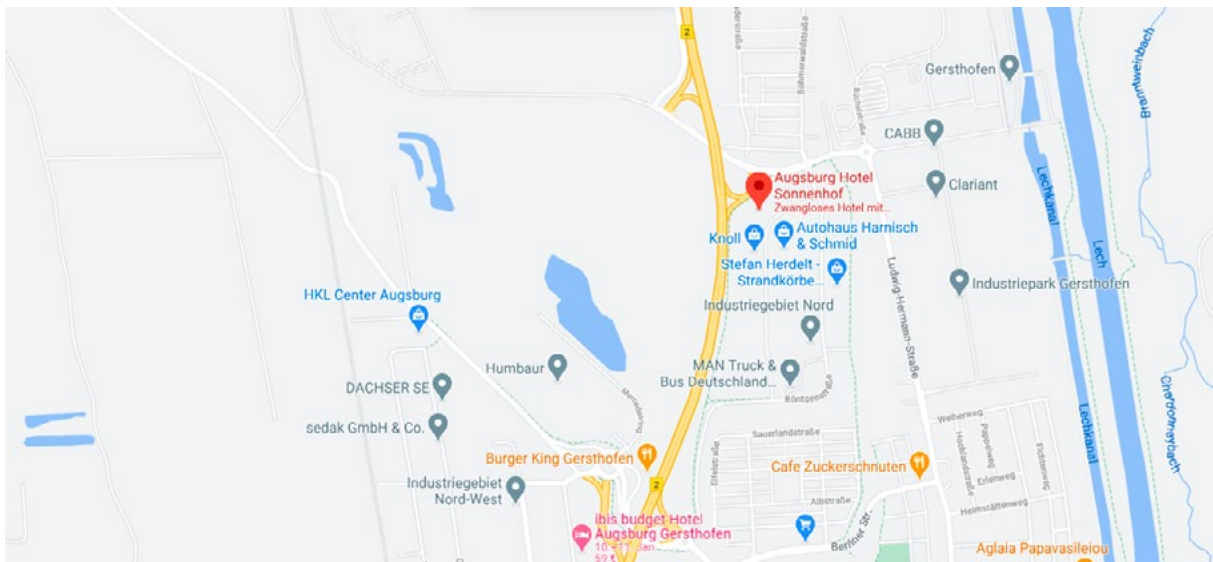

Augsburg-Hotel Sonnenhof

Augsburg-Hotel Sonnenhof
Henleinstraße 31
86368 Gersthofen

 0821 2071210

 info@sonnenhof-augsburg.de

 sonnenhof-augsburg.de

 google.maps.com

Anreise mit öffentlichen Verkehrsmitteln und PKW

Fahren Sie mit dem Zug bis zum Augsburger Hauptbahnhof. Von dort aus verkehren Regionalzüge und Busse in Richtung des Hotels.

Wir wünschen Ihnen eine gute Anreise!